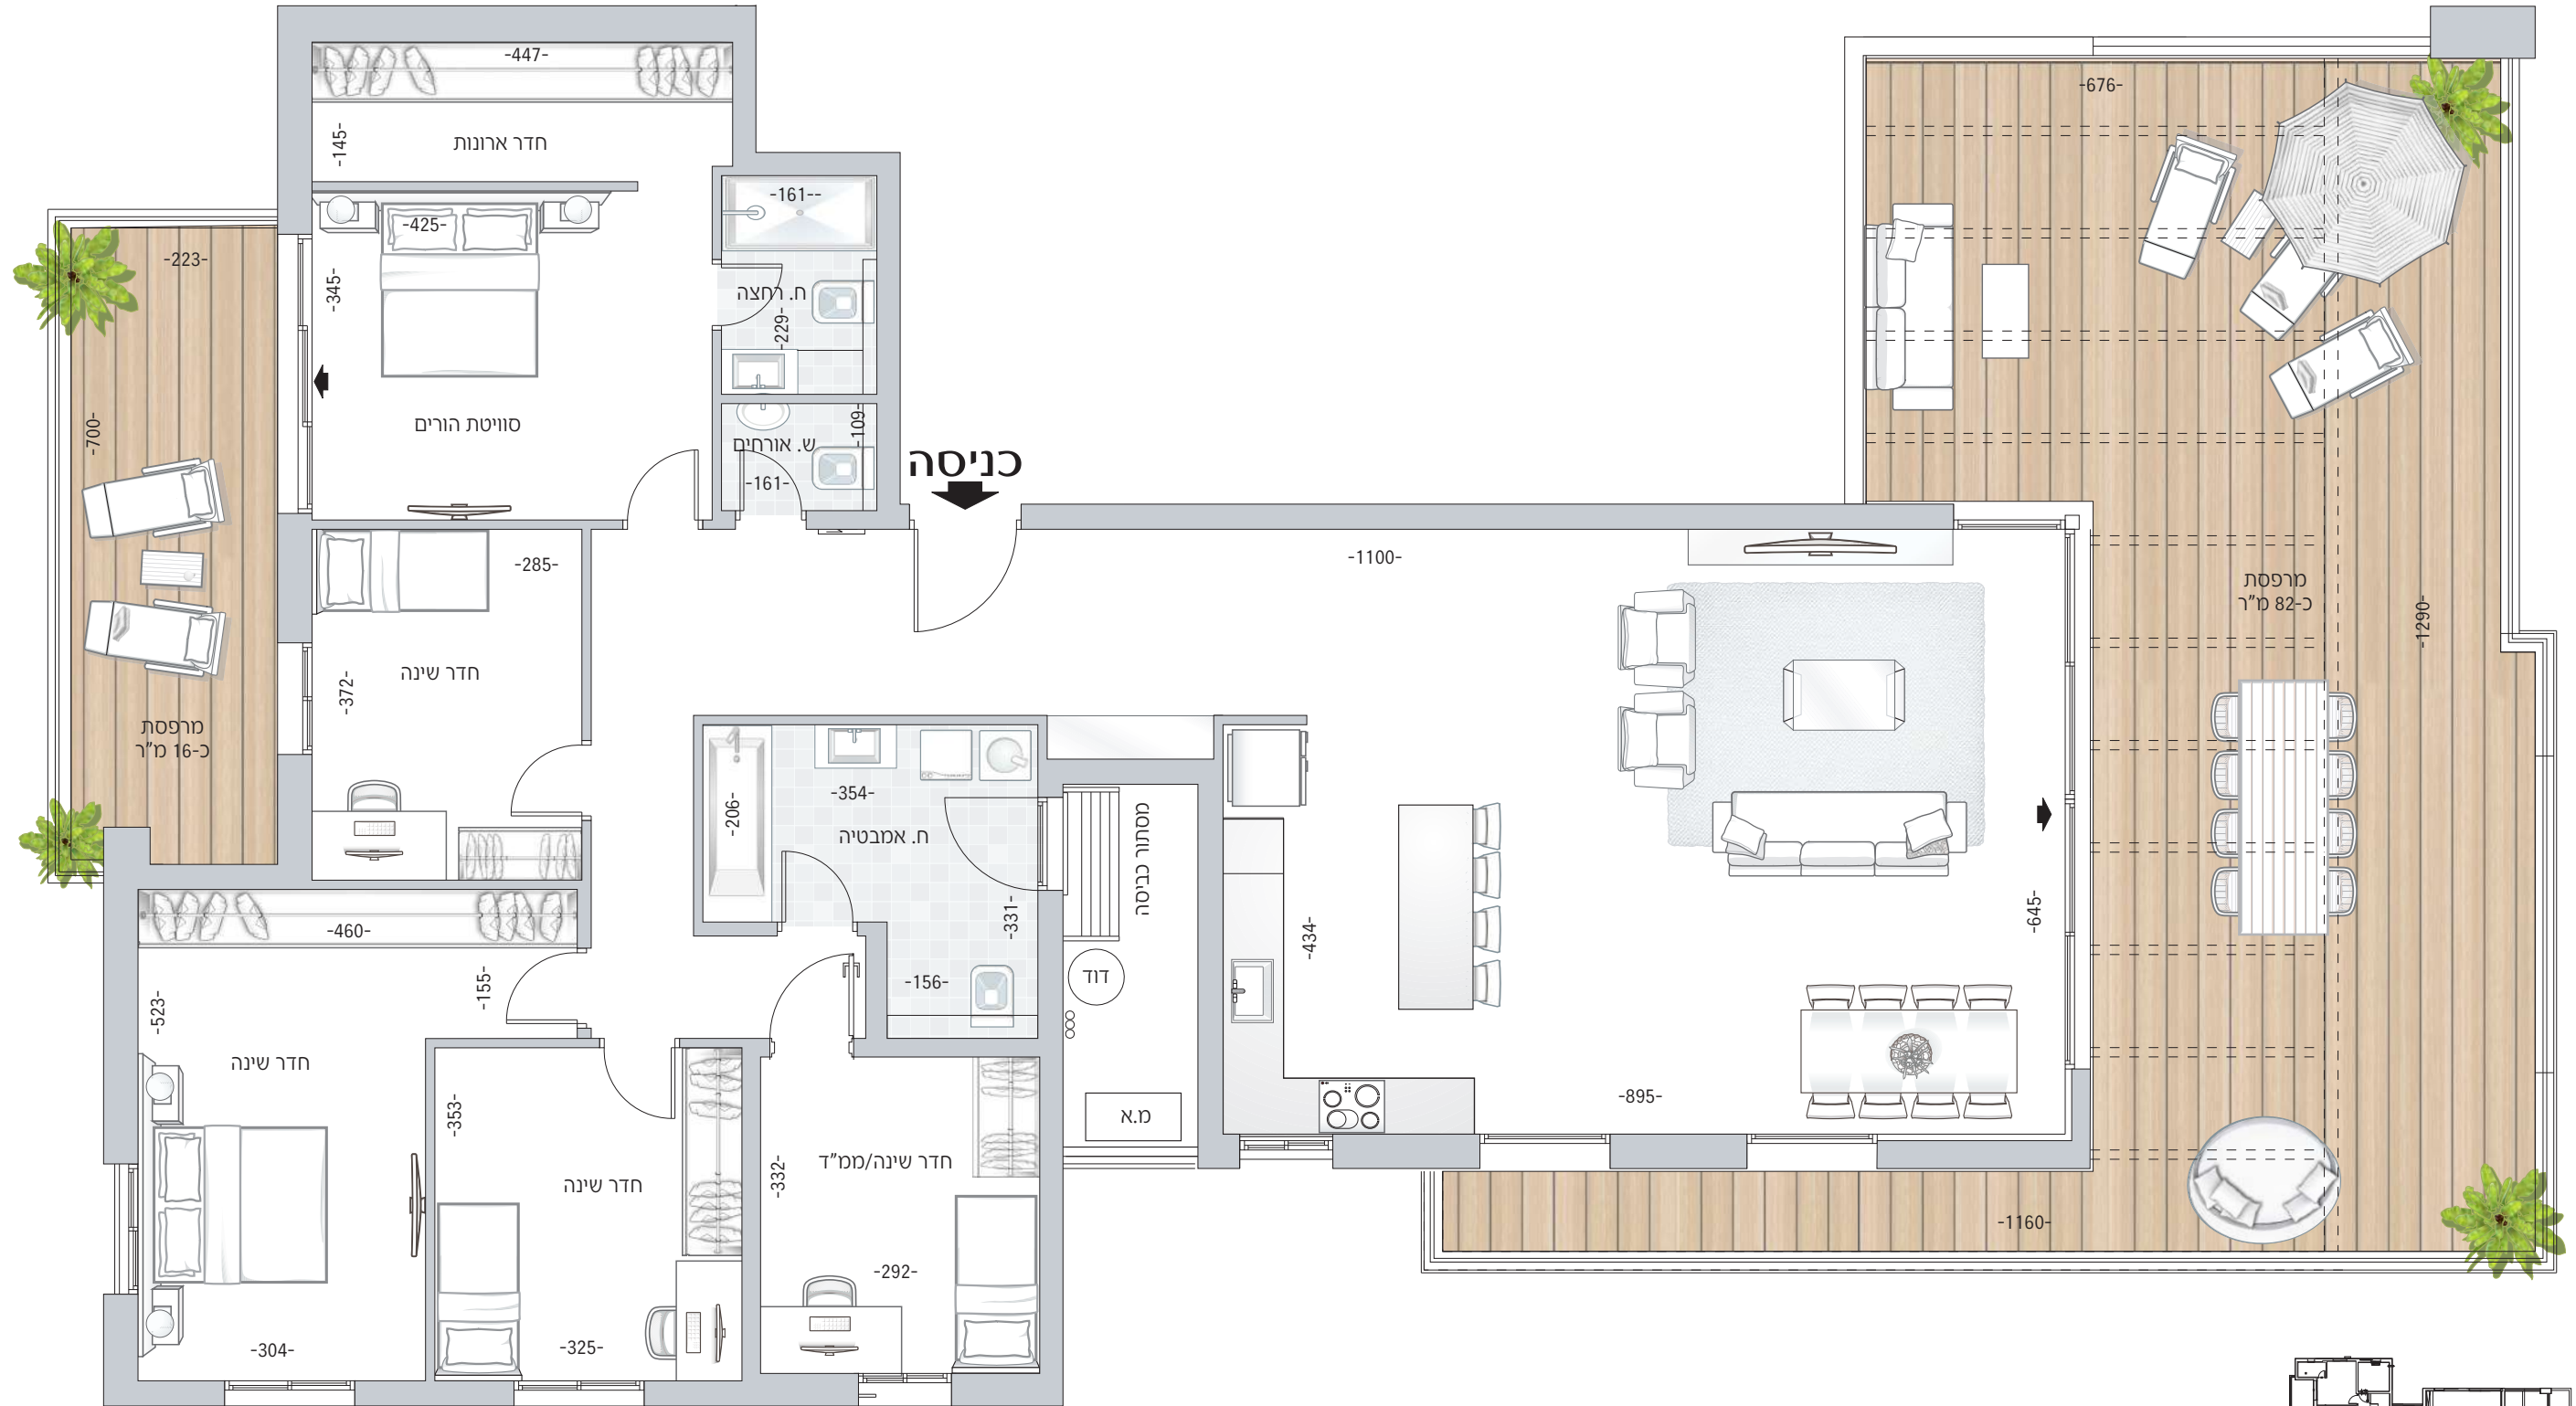

פנטהאוז 6 חדרים  
 טיפוס N  
 שטח דירה כ-198 מ"ר  
 שטח מרפסות כ-82+16 מ"ר  
 קומה 17

התוכניות והפרטים בדף זה להמחשה ולמסירת מידע בלבד, ואינם מהווים כל התחייבות החברה. את החברה מחייב ההסכם והמפרט הטכני, לפי חוק המכר שעליו יחתמו החברה והרוכשים.