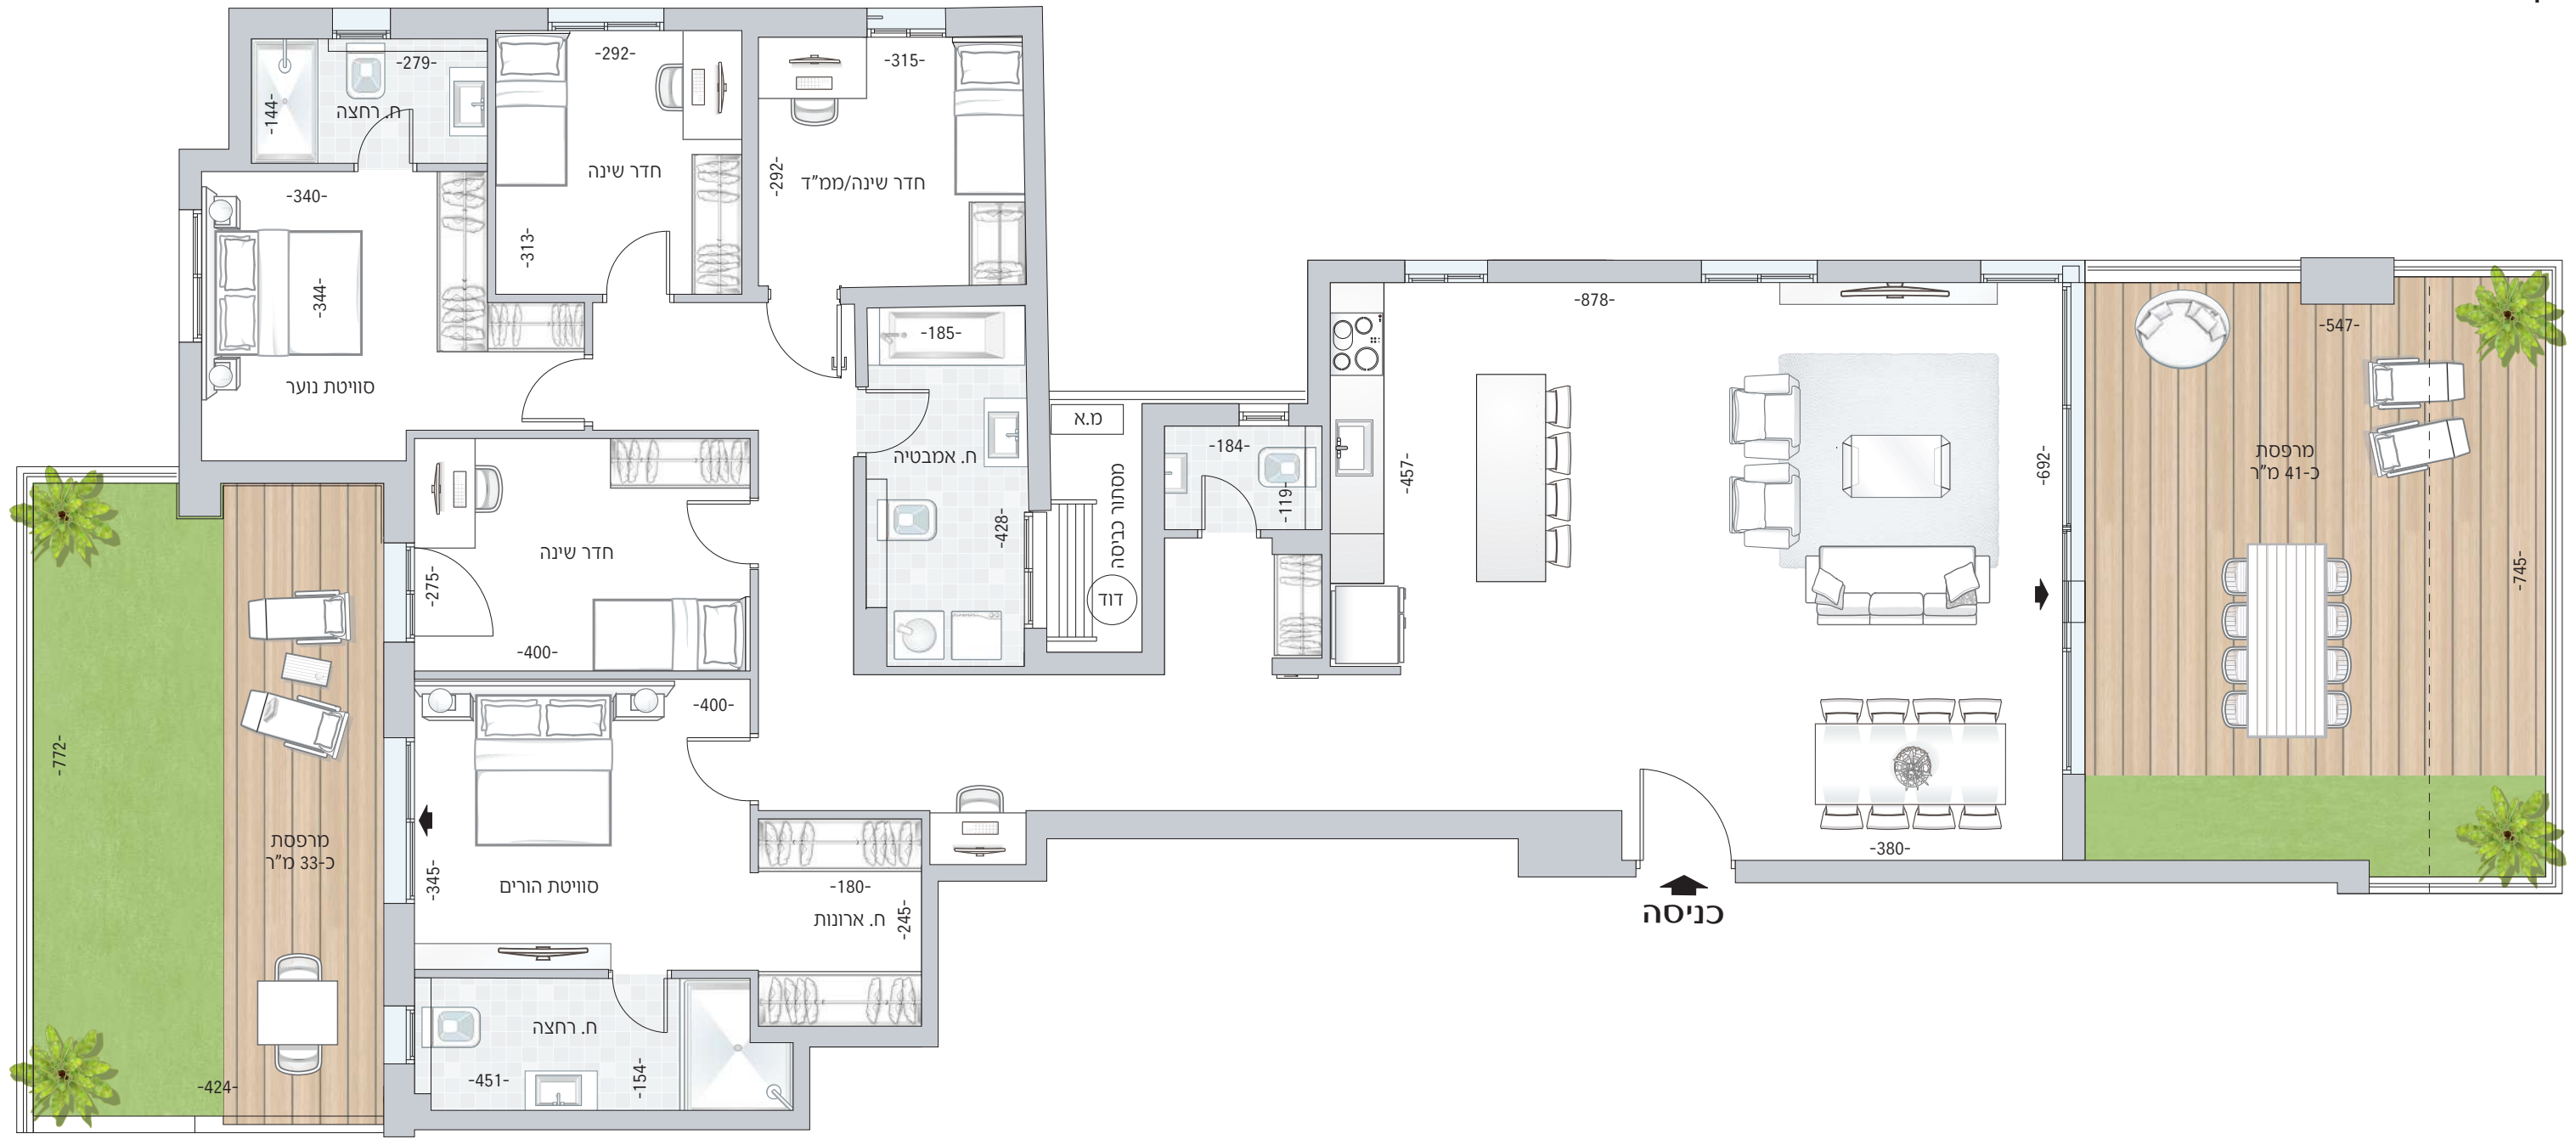

פנטהאוז 6 חדרים  
 טיפוס L  
 שטח דירה כ-197 מ"ר  
 שטח מרפסות כולל אדנית כ-33+41 מ"ר  
 קומה 16

התוכניות והפרטים בדף זה להמחשה ולמסירת מידע בלבד, ואינם מהווים כל התחייבות החברה. את החברה מחייב ההסכם והמפרט הטכני, לפי חוק המכר שעליו יחתמו החברה והרוכשים.