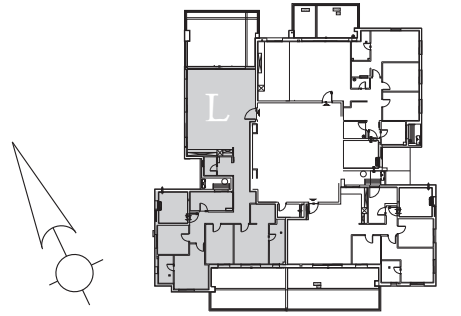

פנטהאוז 6 חדרים  
 טיפוס L  
 שטח דירה כ-197 מ"ר  
 שטח מרפסות כולל אדנית כ-33+41 מ"ר  
 קומה 16

התוכניות והפרטים בדף זה להמחשה ולמסירת מידע בלבד, ואינם מהווים כל התחייבות החברה. את החברה מחייב ההסכם והמפרט הטכני, לפי חוק המכר שעליו יחתמו החברה והרוכשים.