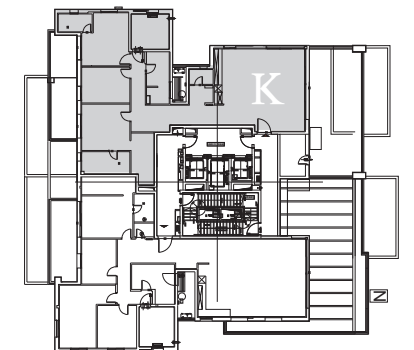

פנטהאוז 5 חדרים
 טיפוס K
 שטח דירה כ-186 מ"ר
 שטח מרפסות: כ-21+49 מ"ר
 קומה 17

התוכניות והפרטים בדף זה להמחשה ולמסירת מידע בלבד, ואינם מהווים כל התחייבות החברה. את החברה מחייב ההסכם והמפרט הטכני, לפי חוק המכר שעליו יחתמו החברה והרוכשים.