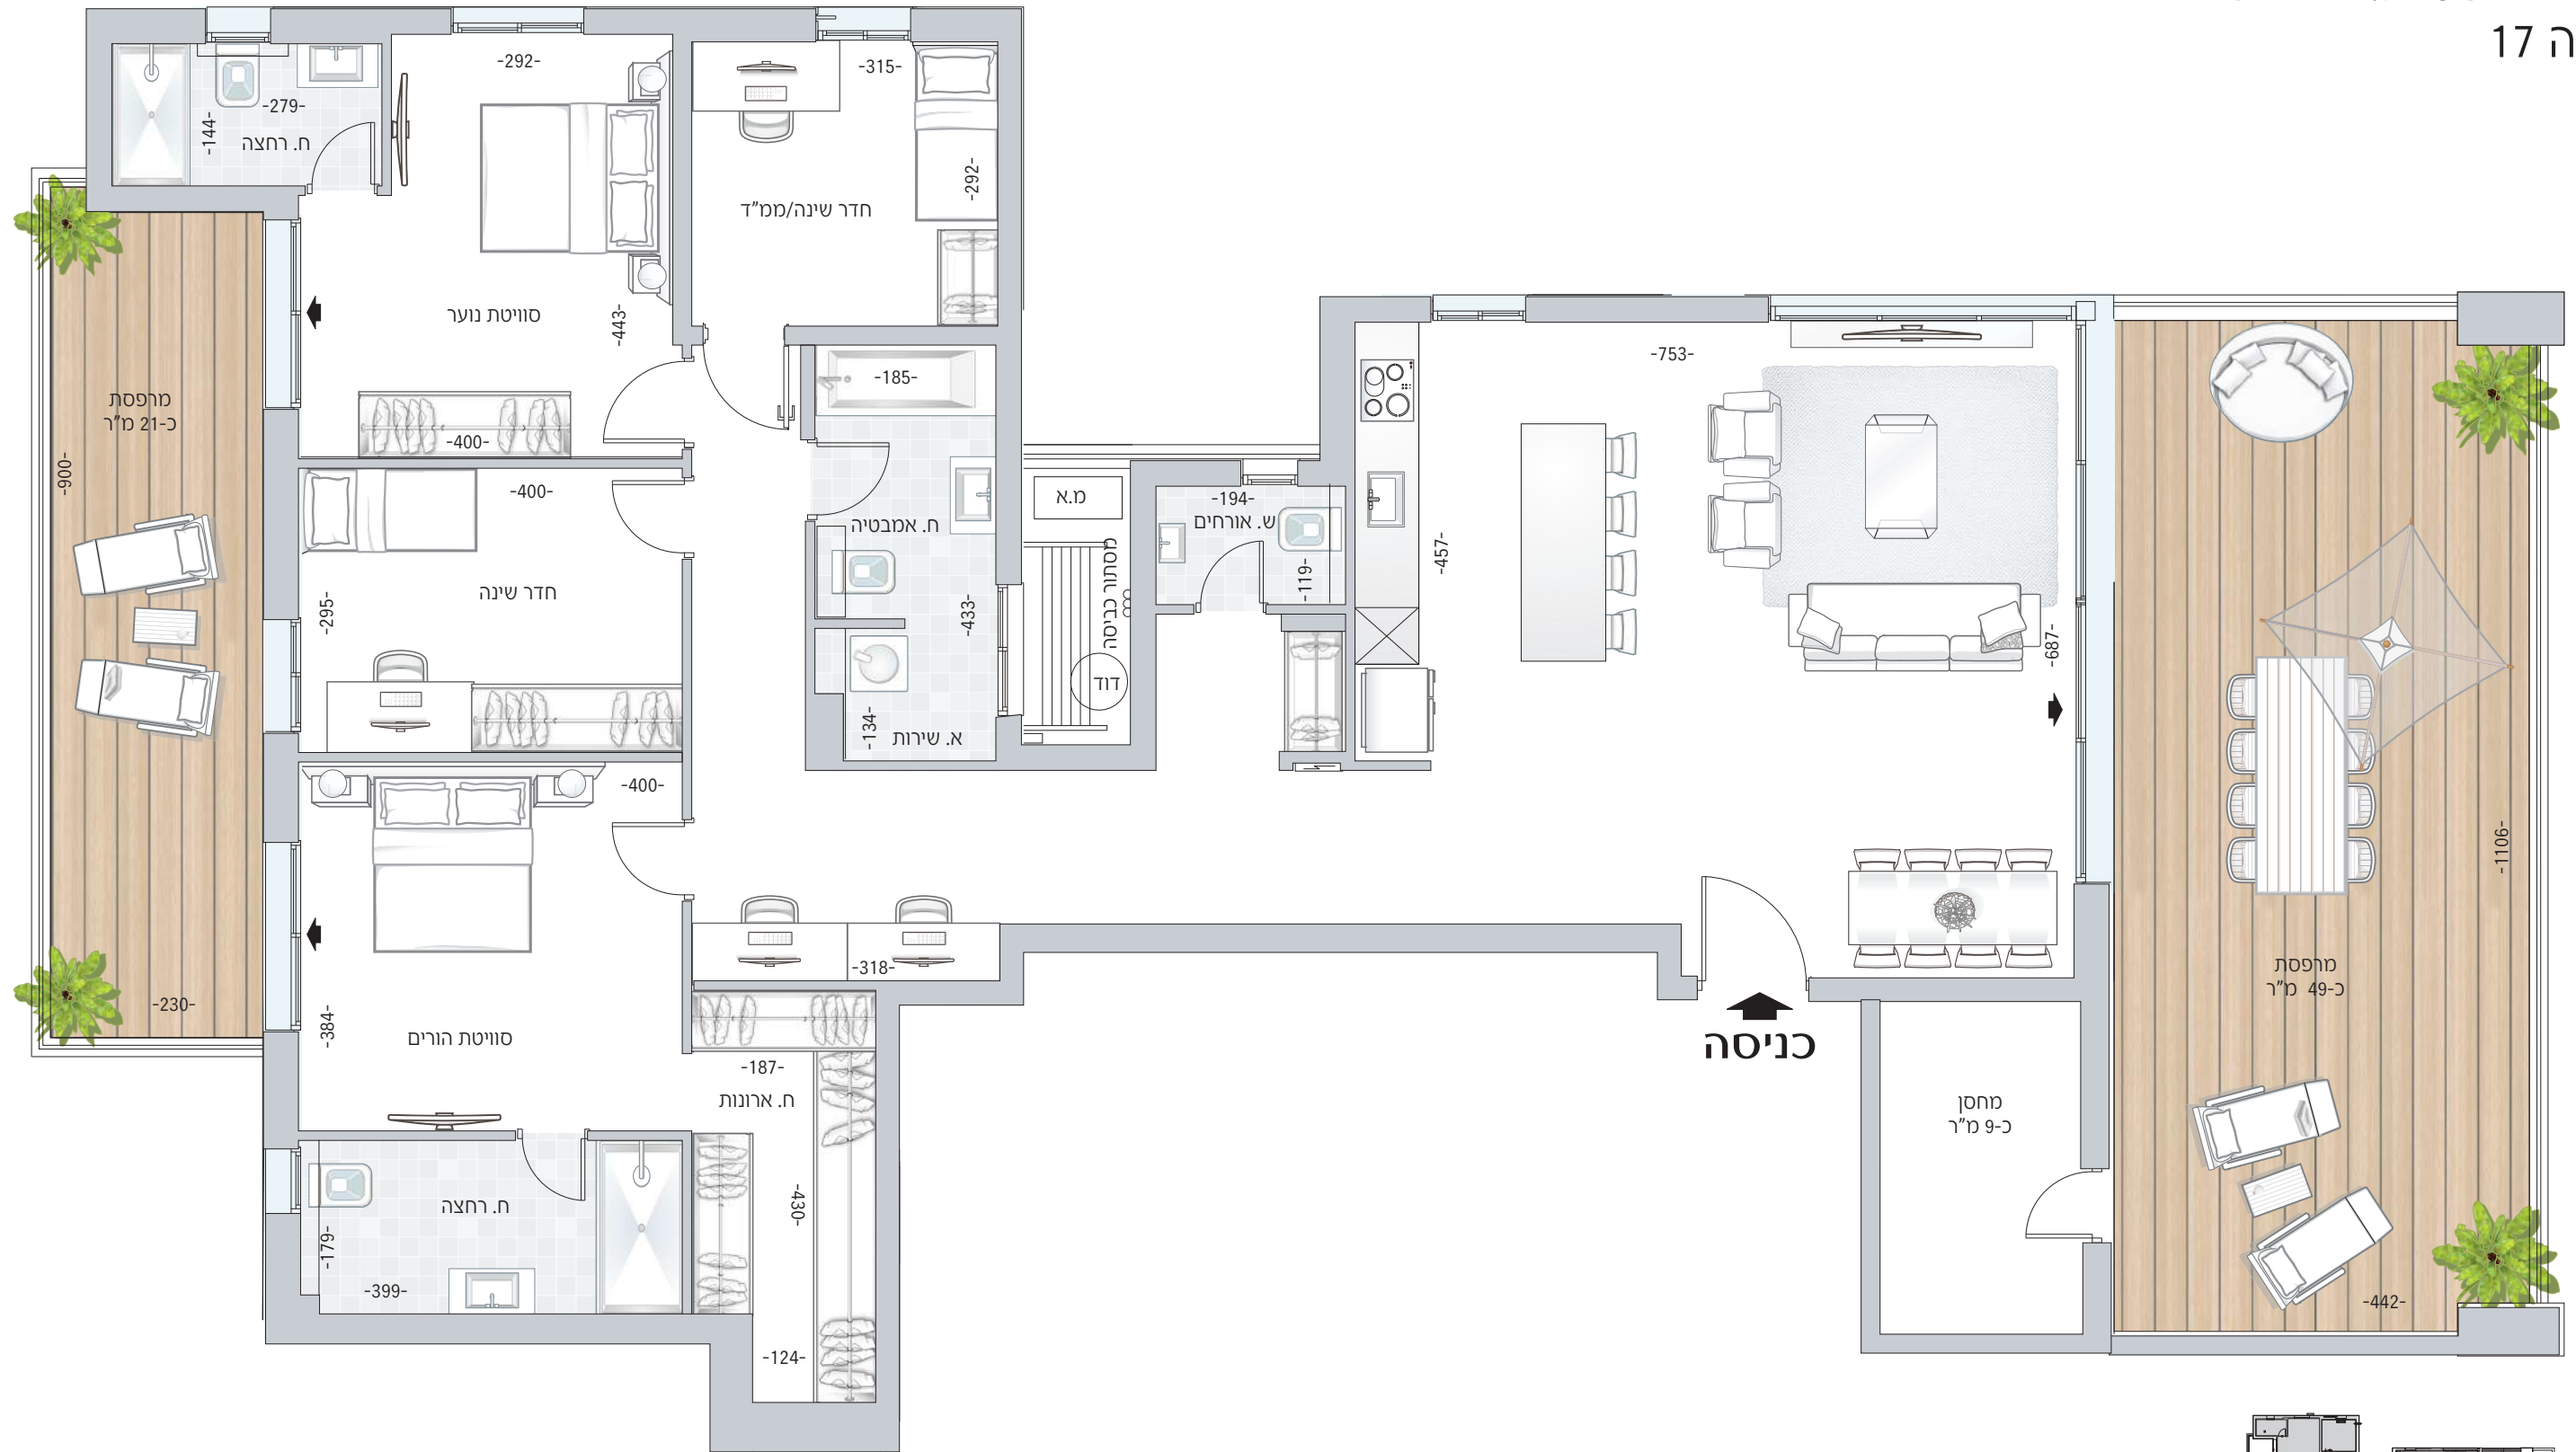

פנטהאוז 5 חדרים
 טיפוס K
 שטח דירה כ-186 מ"ר
 שטח מרפסות: כ-21+49 מ"ר
 קומה 17

התוכניות והפרטים בדף זה להמחשה ולמסירת מידע בלבד, ואינם מהווים כל התחייבות החברה. את החברה מחייב ההסכם והמפרט הטכני, לפי חוק המכר שעליו יחתמו החברה והרוכשים.