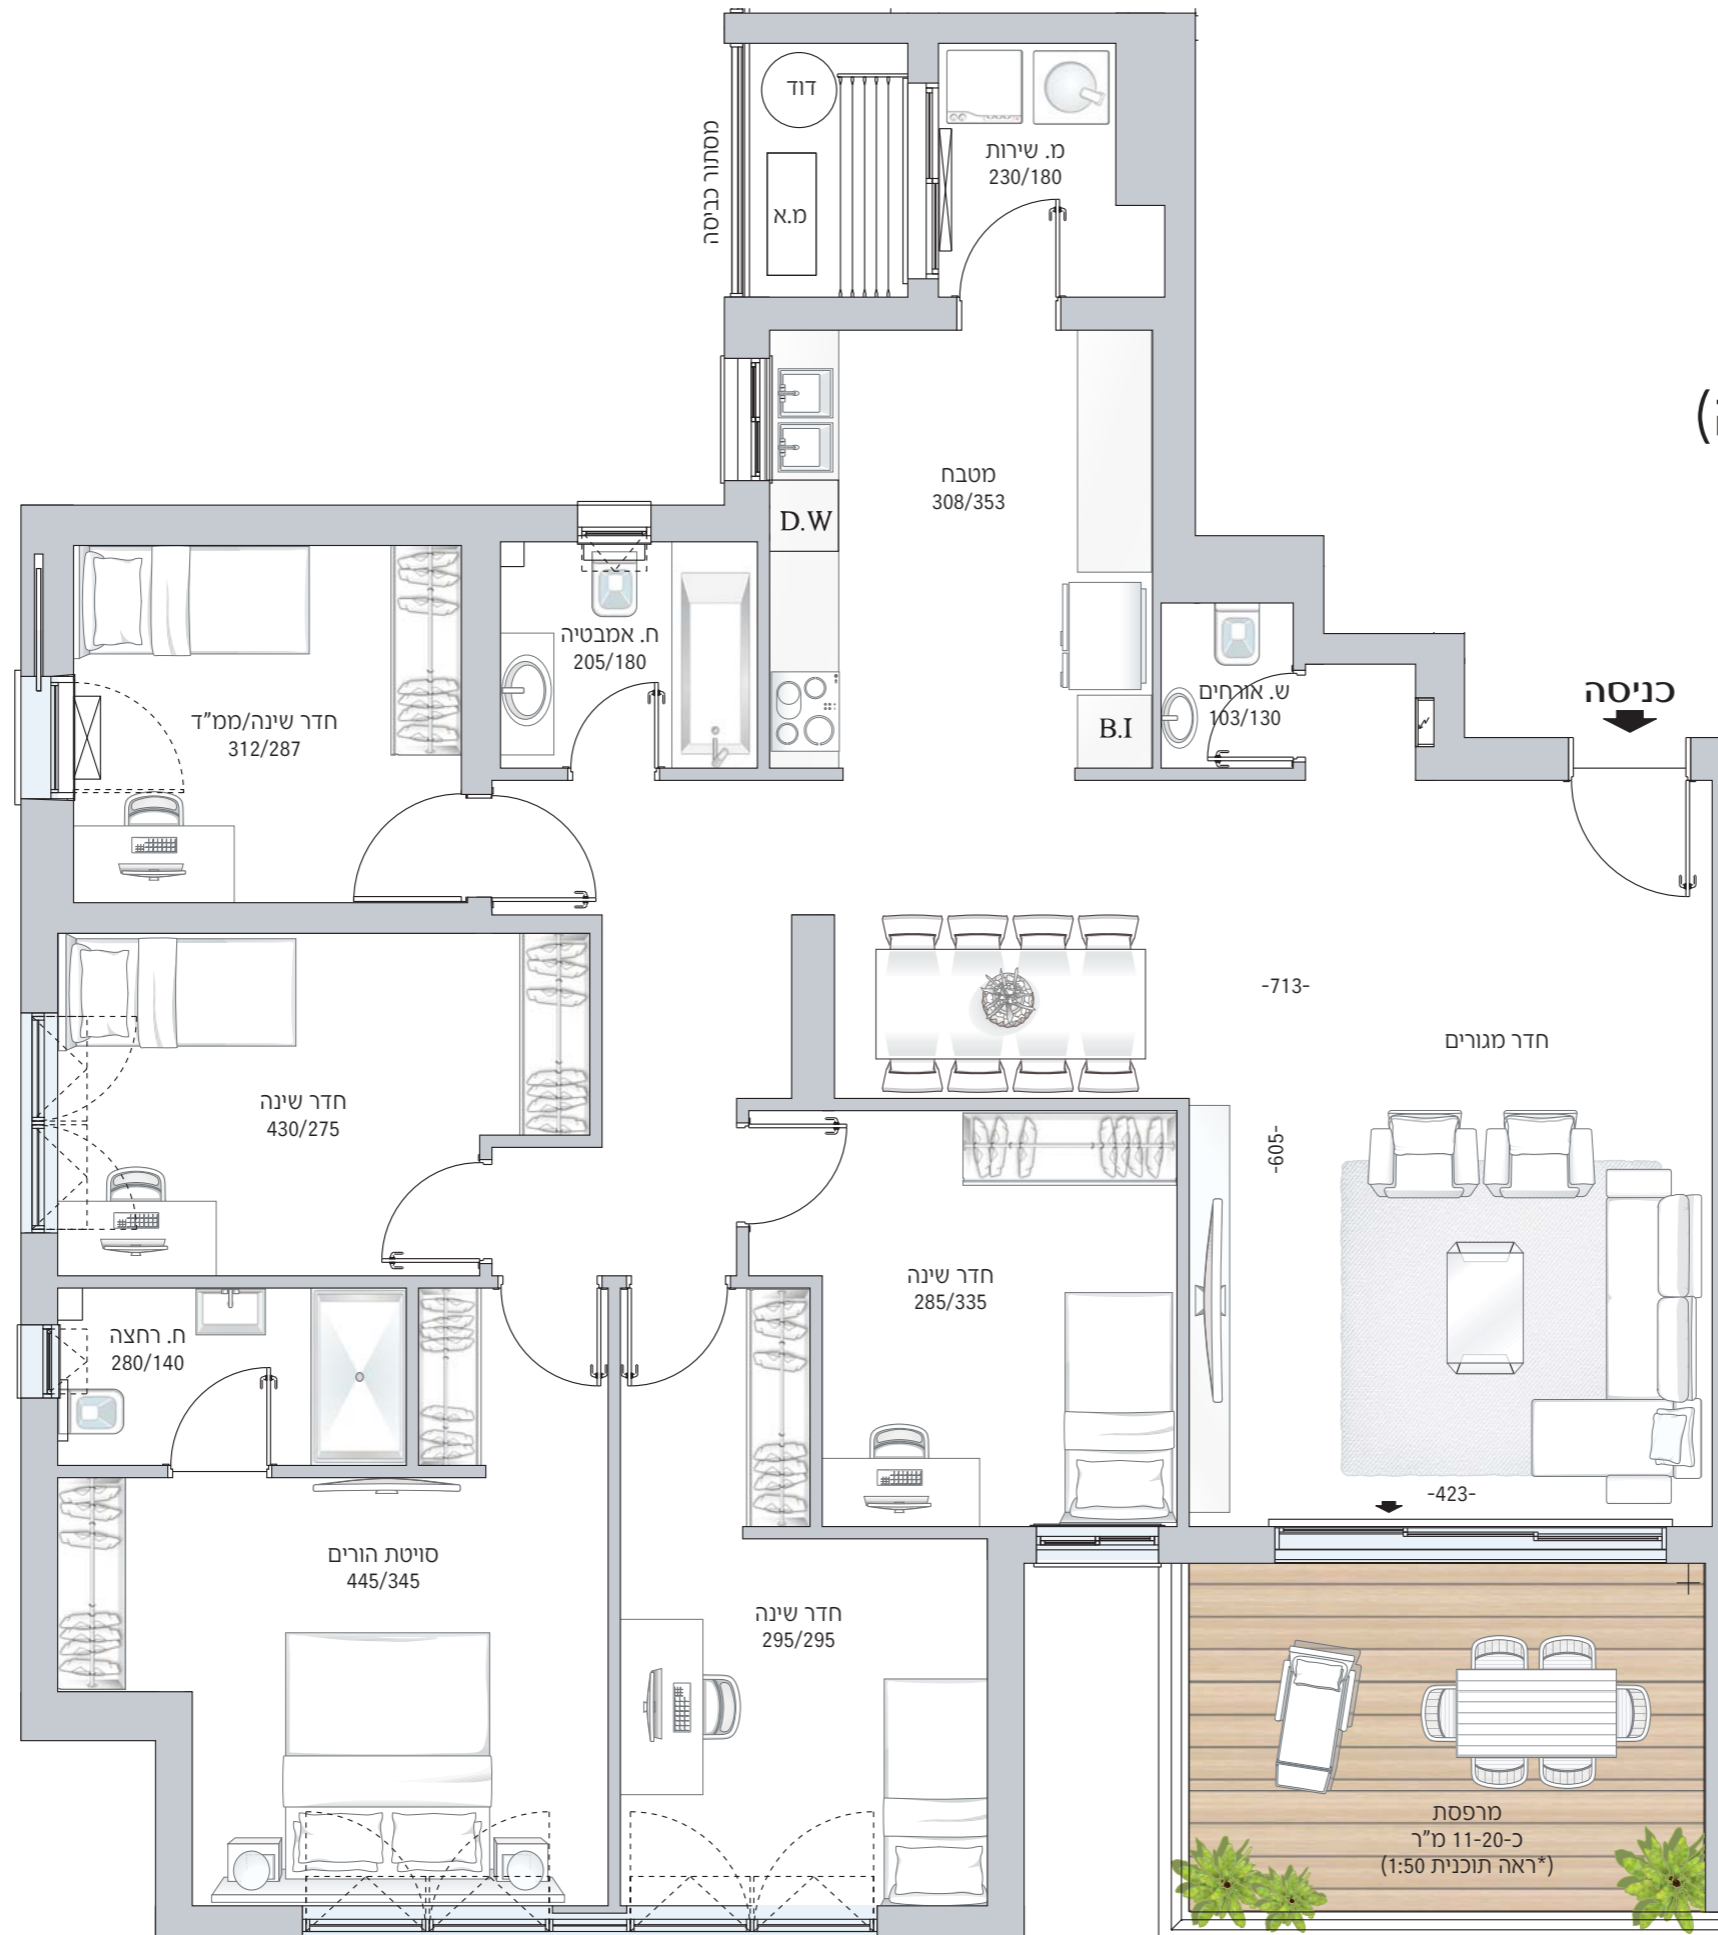

# גבעת שמואל

## דירת 6 חדרים

טיפוס D

קומות 3-17

שטח הדירה: כ-149 מ"ר

ומרפסת: 11-20 מ"ר (תלוי בקומה)

התוכניות והפרטים בדף זה להמחשה ולמסירת מידע בלבד, ואינם מהווים כל התחייבות החברה. את החברה מחייב ההסכם והמפרט הטכני, לפי חוק המכר שעליו יחתמו החברה והרוכשים.