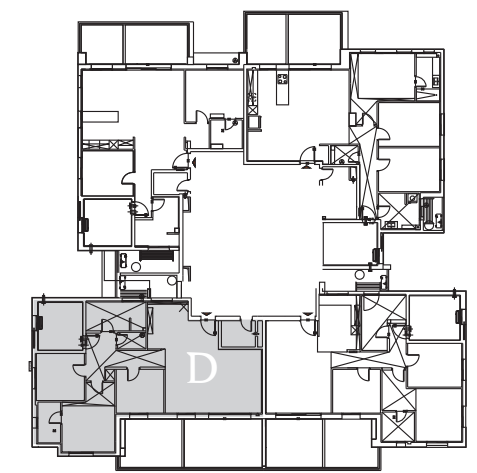

מיני פנטהאוז 5 חדרים
 טיפוס D
 שטח דירה כ-125 מ"ר
 שטח מרפסת כולל אדנית כ-31 מ"ר
 קומות 2-15

התוכניות והפרטים בדף זה להמחשה ולמסירת מידע בלבד, ואינם מהווים כל התחייבות החברה. את החברה מחייב ההסכם והמפרט הטכני, לפי חוק המכר שעליו יחתמו החברה והרוכשים.