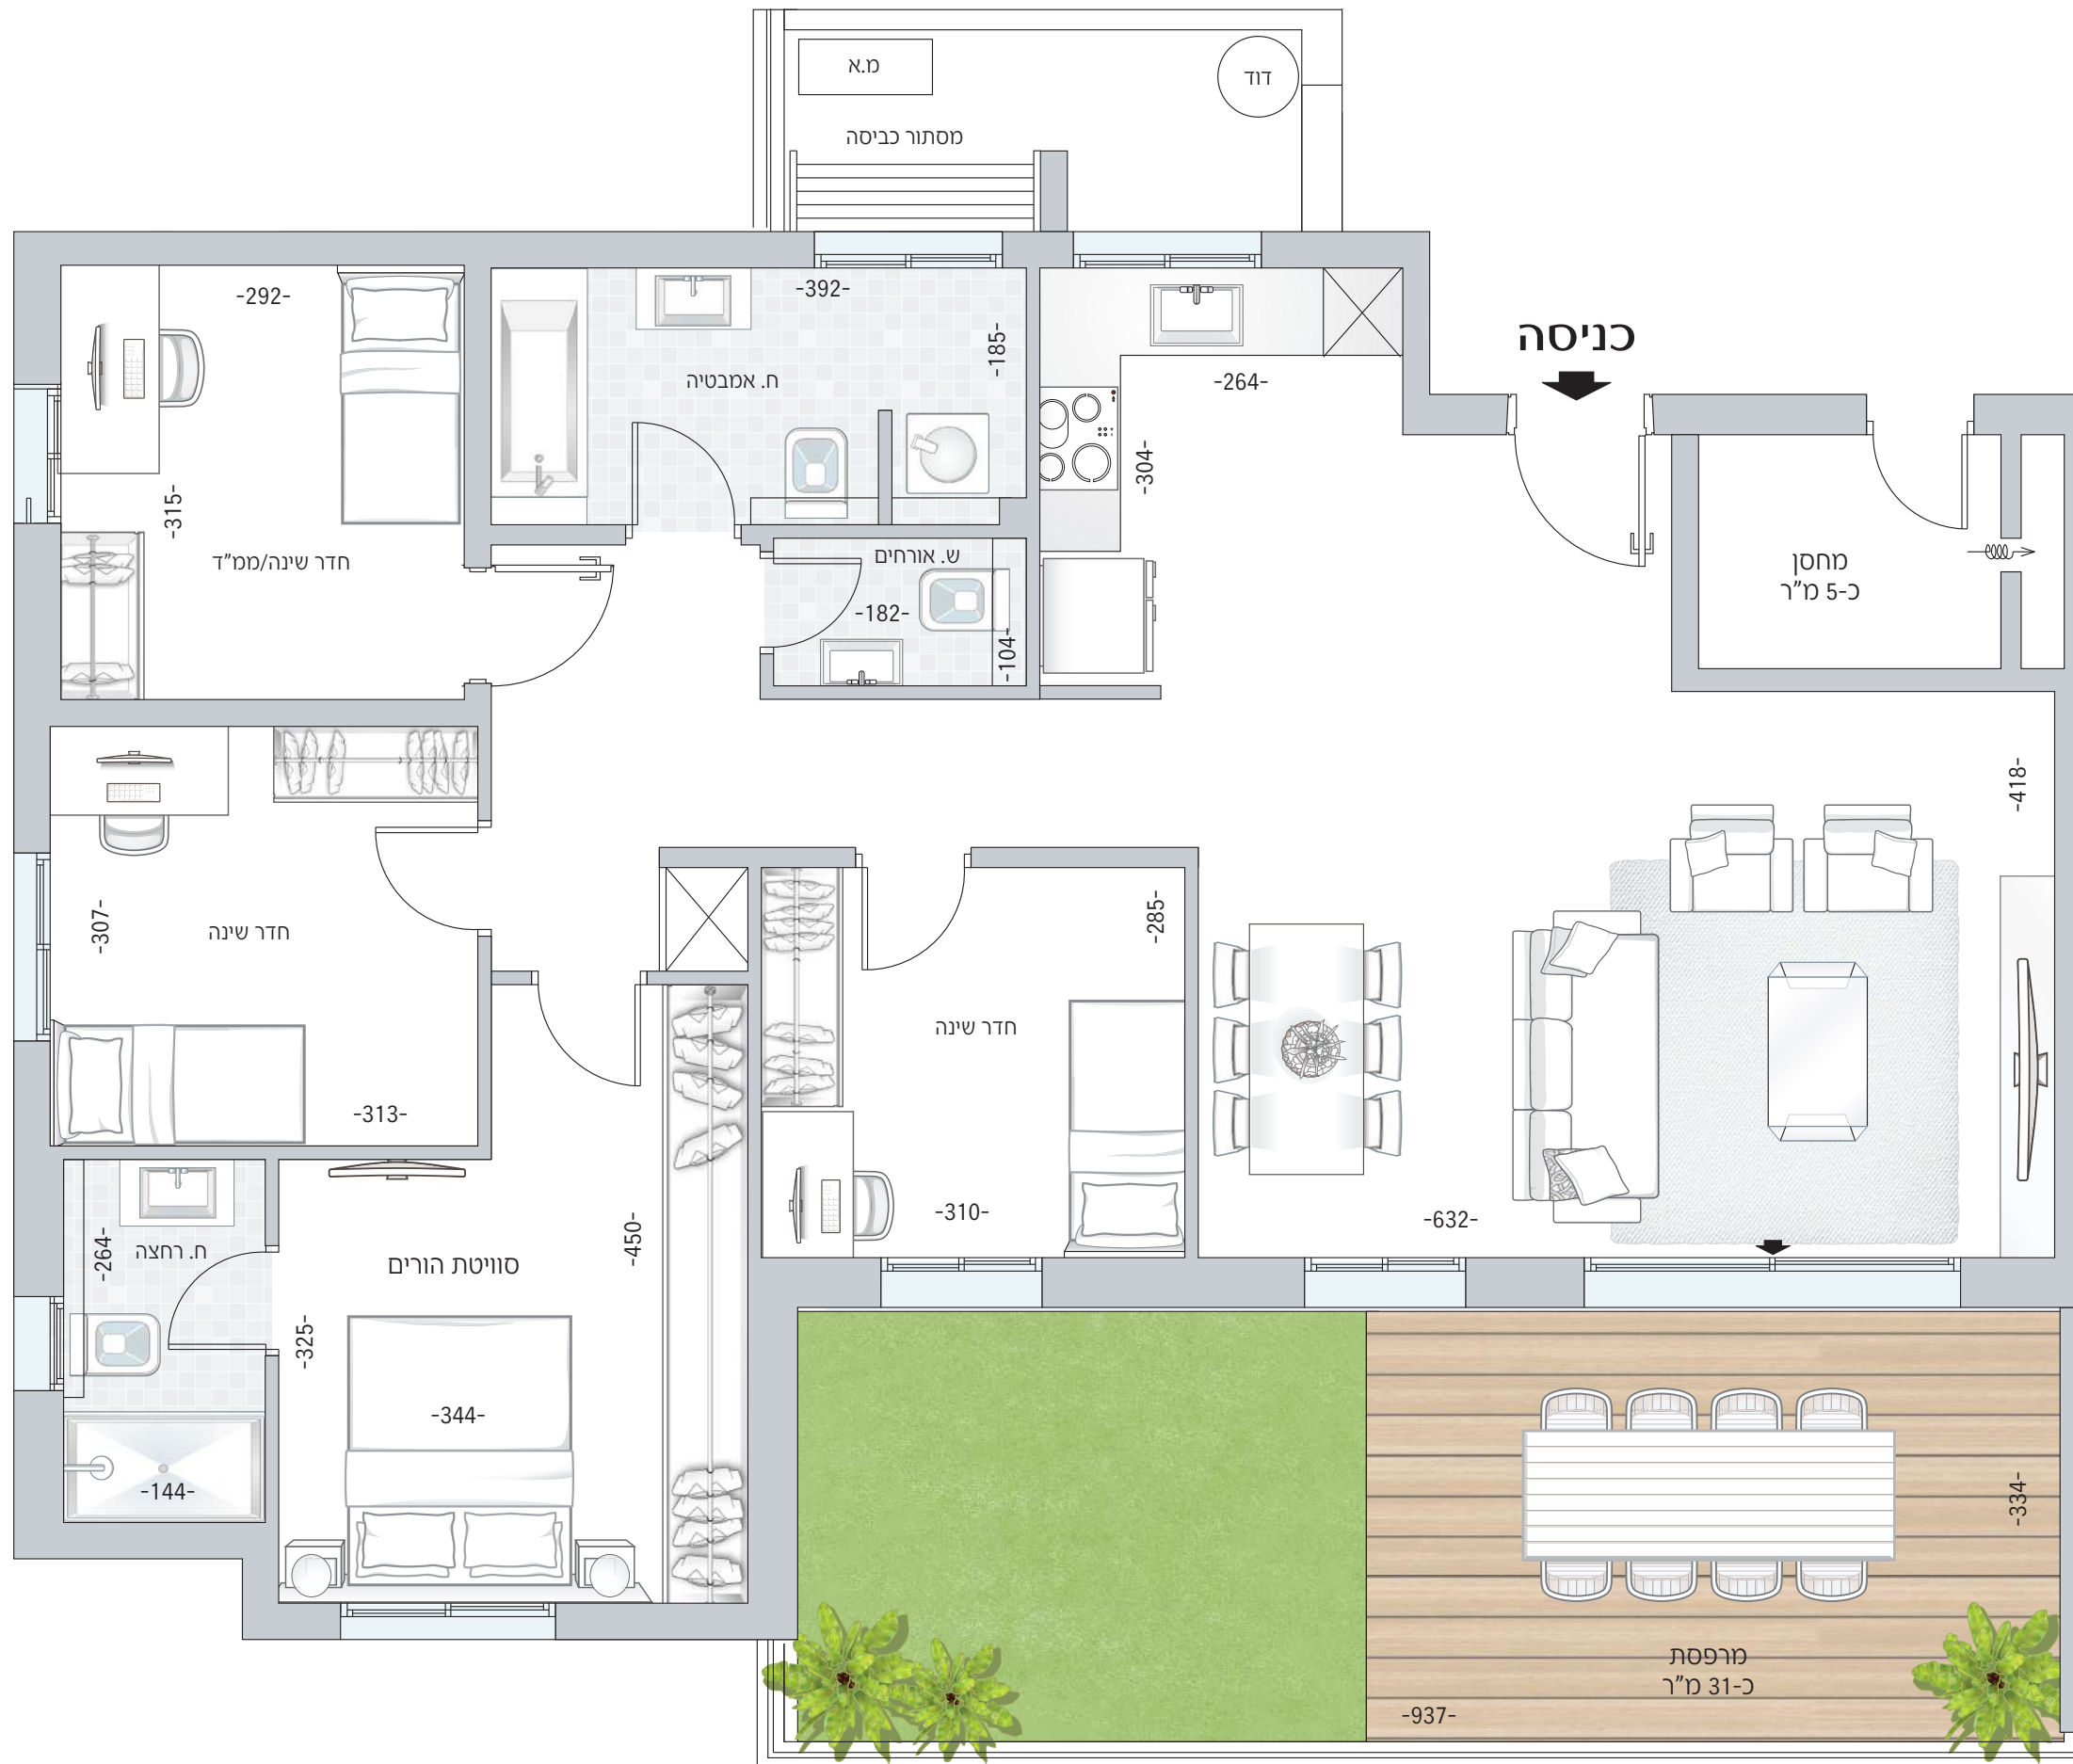

מיני פנטהאוז 5 חדרים
 טיפוס D
 שטח דירה כ-125 מ"ר
 שטח מרפסת כולל אדנית כ-31 מ"ר
 קומות 2-15

התוכניות והפרטים בדף זה להמחשה ולמסירת מידע בלבד, ואינם מהווים כל התחייבות החברה. את החברה מחייב ההסכם והמפרט הטכני, לפי חוק המכר שעליו יחתמו החברה והרוכשים.