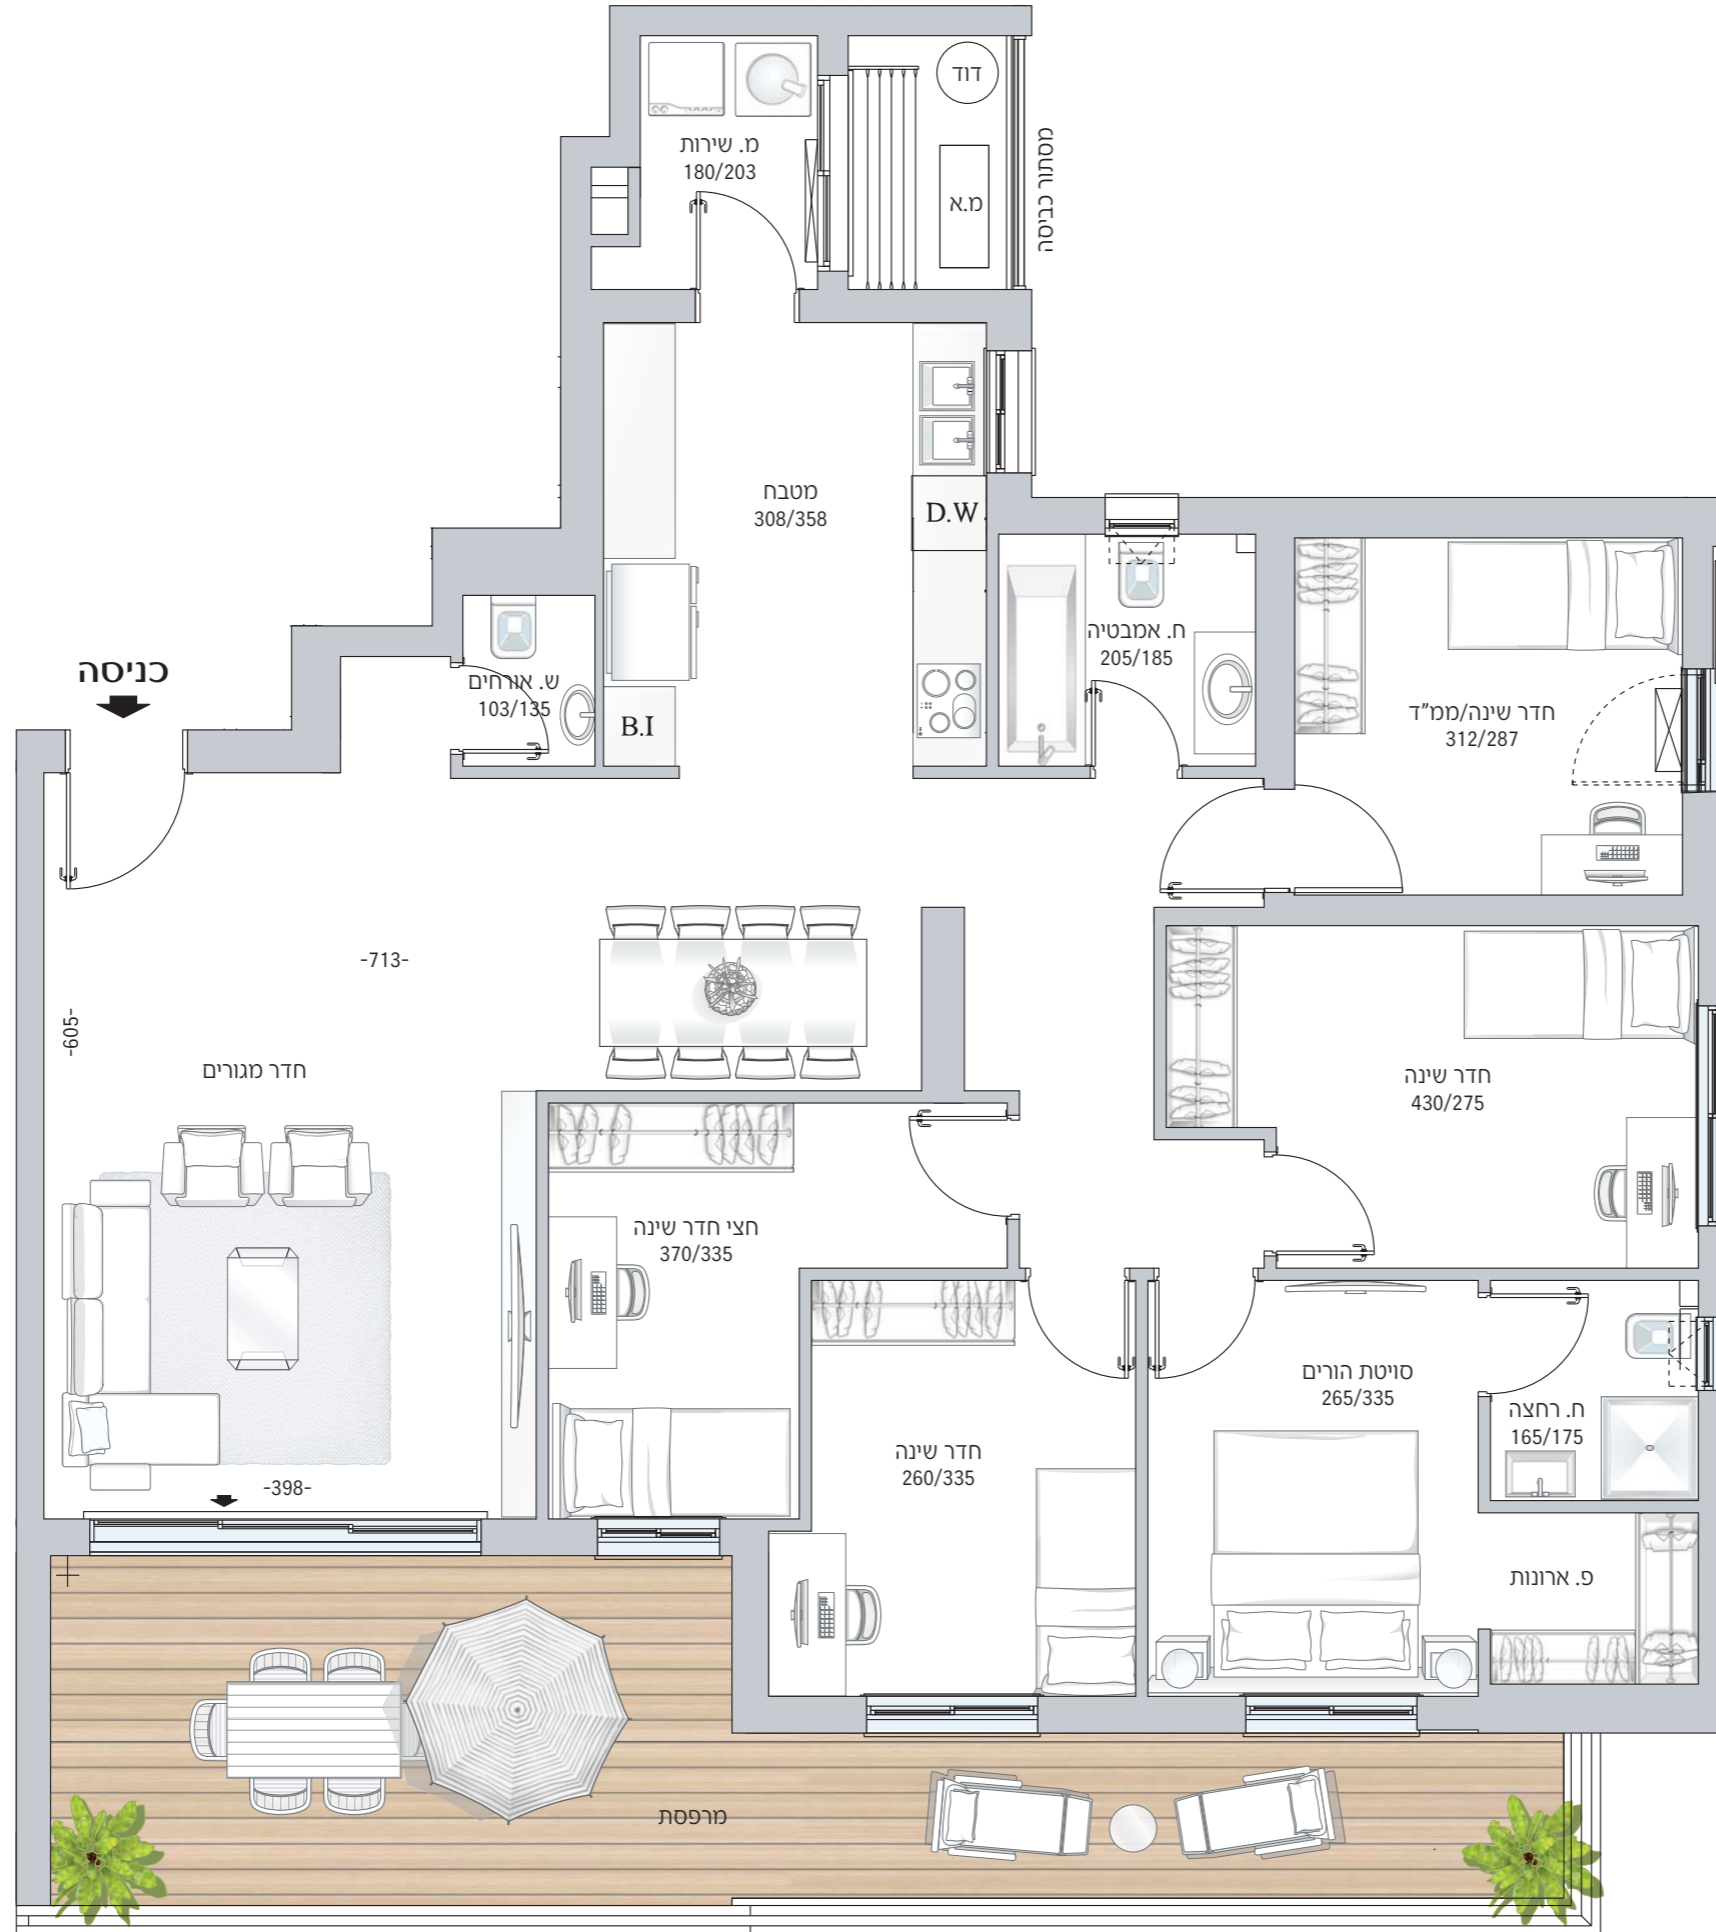

# גבעת שמואל

דירת 5.5 חדרים

טיפוס C

קומות 5,12

שטח הדירה: כ-138 מ"ר

ומרפסת: כ-29 מ"ר

התוכניות והפרטים בדף זה להמחשה ולמסירת מידע בלבד, ואינם מהווים כל התחייבות החברה. את החברה מחייב ההסכם והמפרט הטכני, לפי חוק המכר שעליו יחתמו החברה והרוכשים.