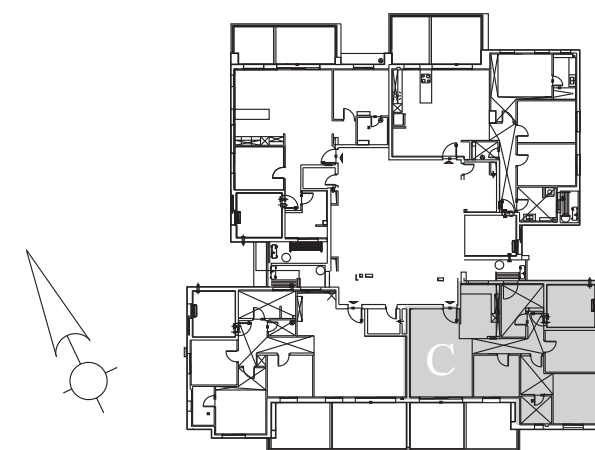

דירת 5 חדרים

טיפוס C

שטח דירה כ-119 מ"ר

שטח מרפסת כולל אדנית כ-24 מ"ר

קומות 2-15

התוכניות והפרטים בדף זה להמחשה ולמסירת מידע בלבד, ואינם מהווים כל התחייבות החברה. את החברה מחייב ההסכם והמפרט הטכני, לפי חוק המכר שעליו יחתמו החברה והרוכשים.