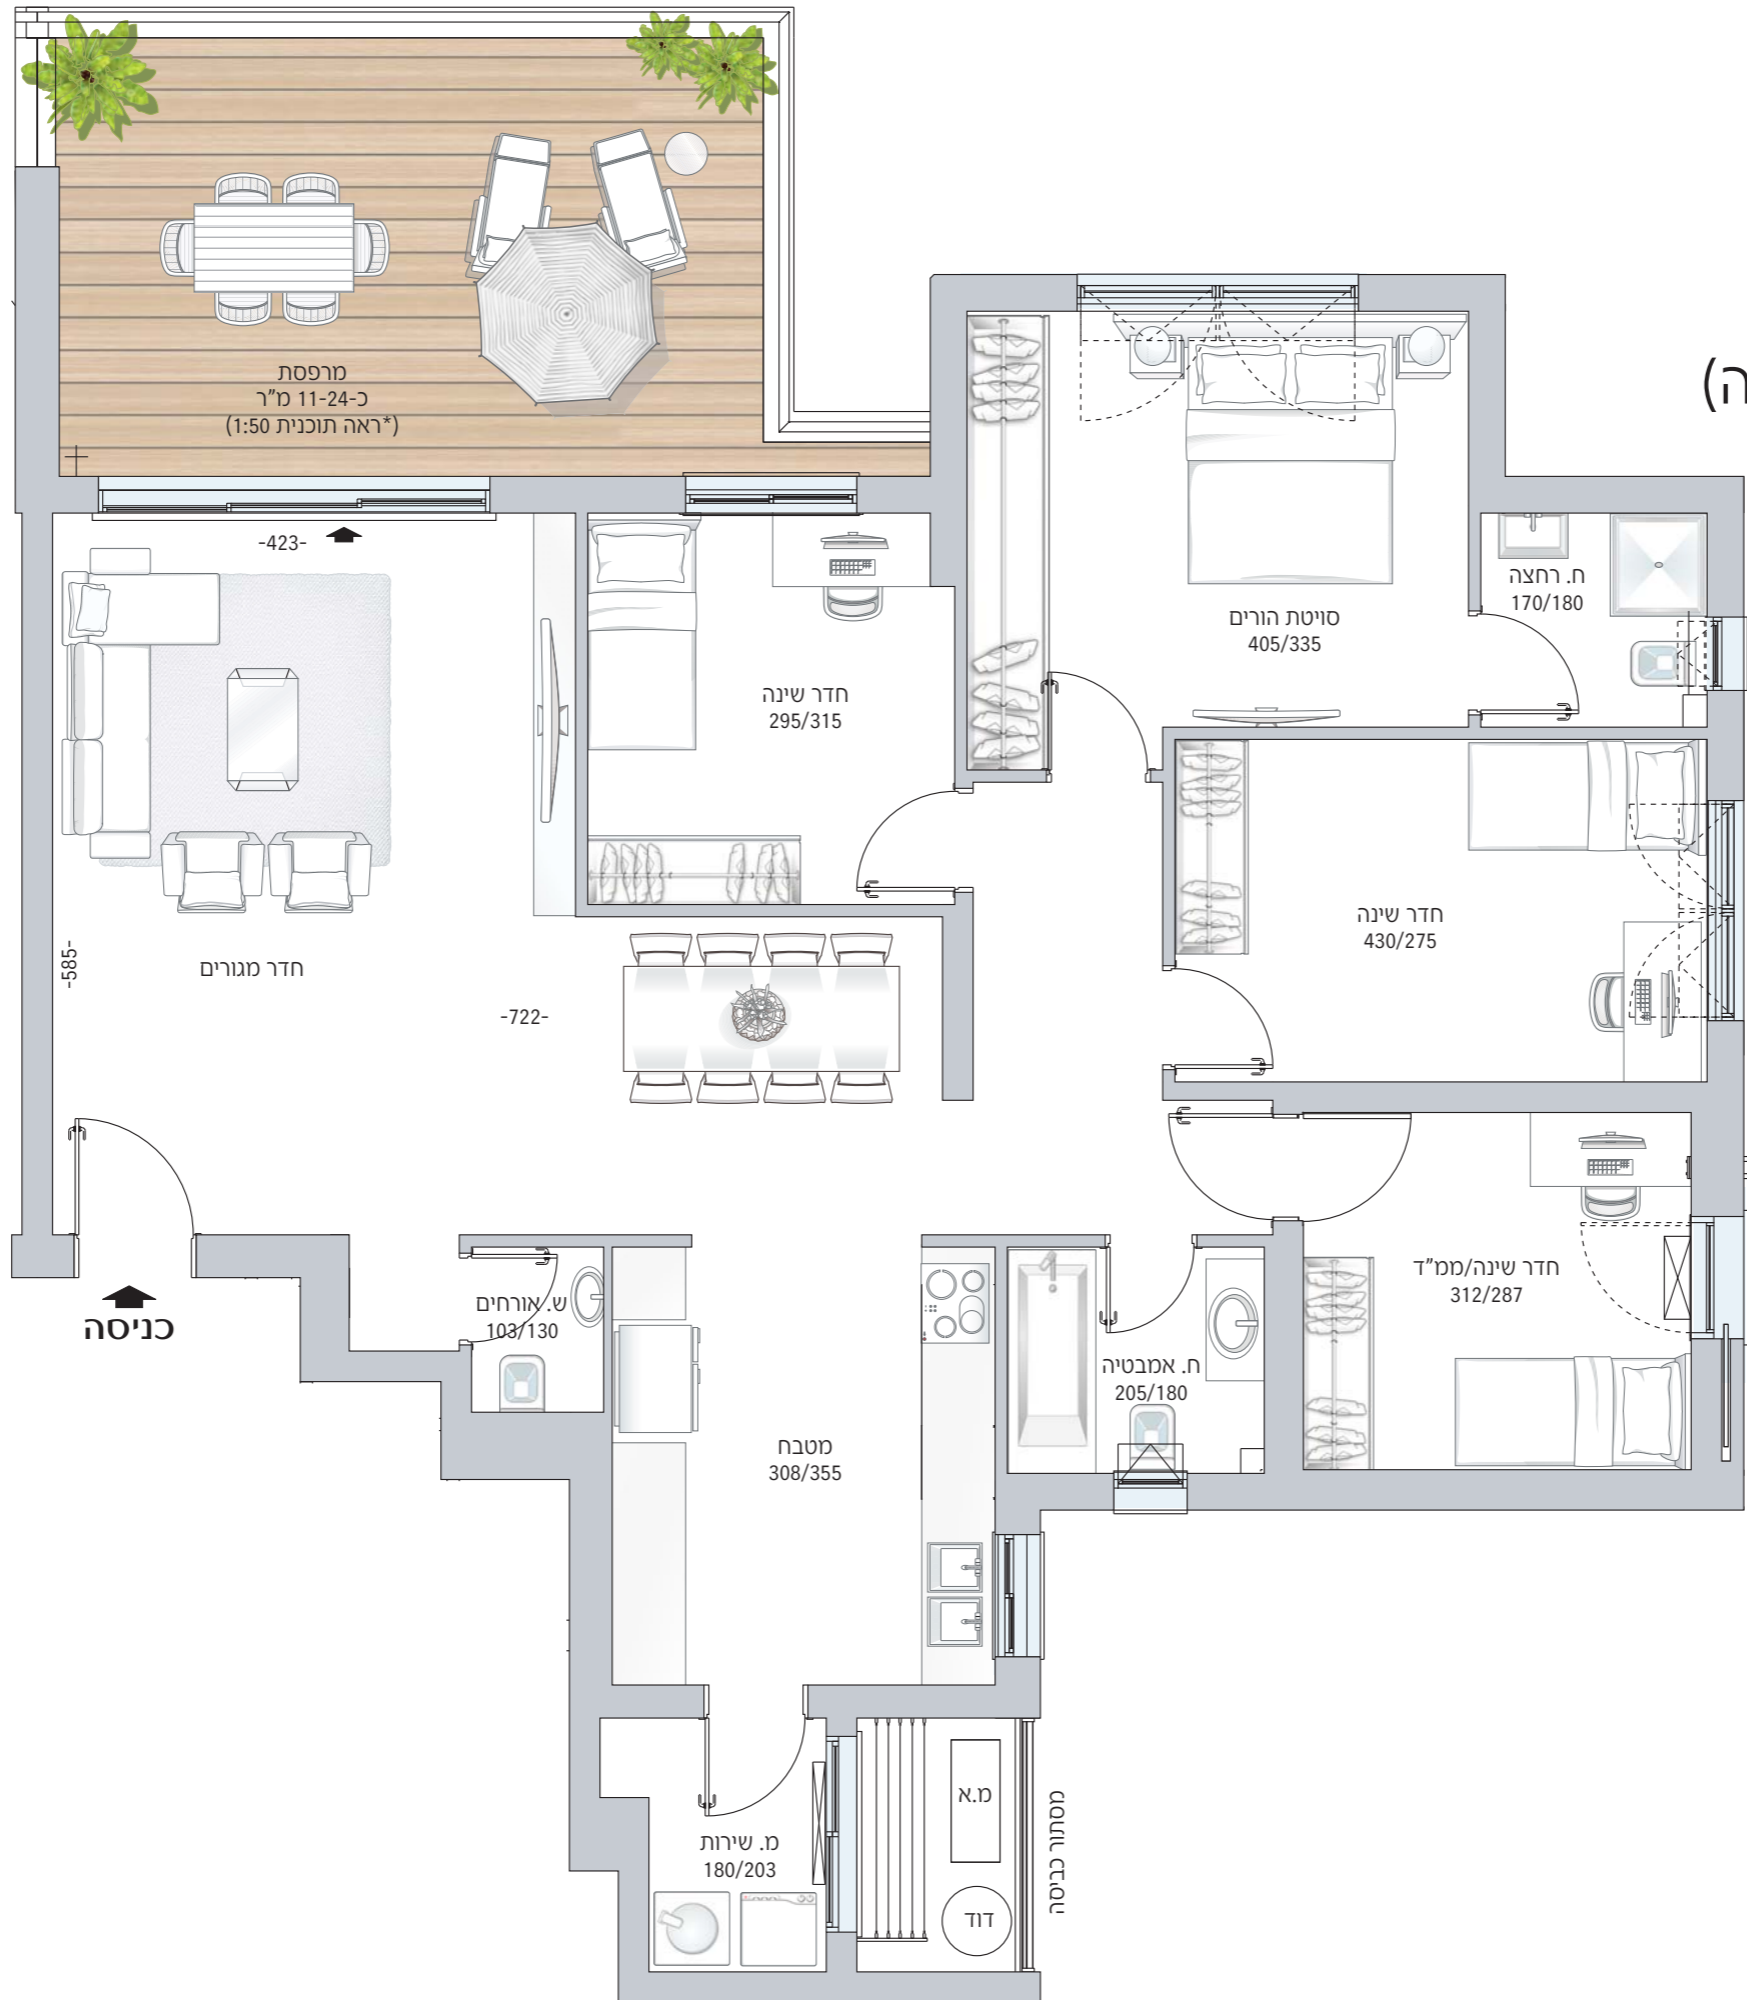

# גבעת שמואל

## דירת 5 חדרים

טיפוס B

קומות 7-17

שטח הדירה: כ-131 מ"ר

ומרפסת: כ-11-24 מ"ר (תלוי בקומה)

התוכניות והפרטים בדף זה להמחשה ולמסירת מידע בלבד, ואינם מהווים כל התחייבות החברה. את החברה מחייב ההסכם והמפרט הטכני, לפי חוק המכר שעליו יחתמו החברה והרוכשים.