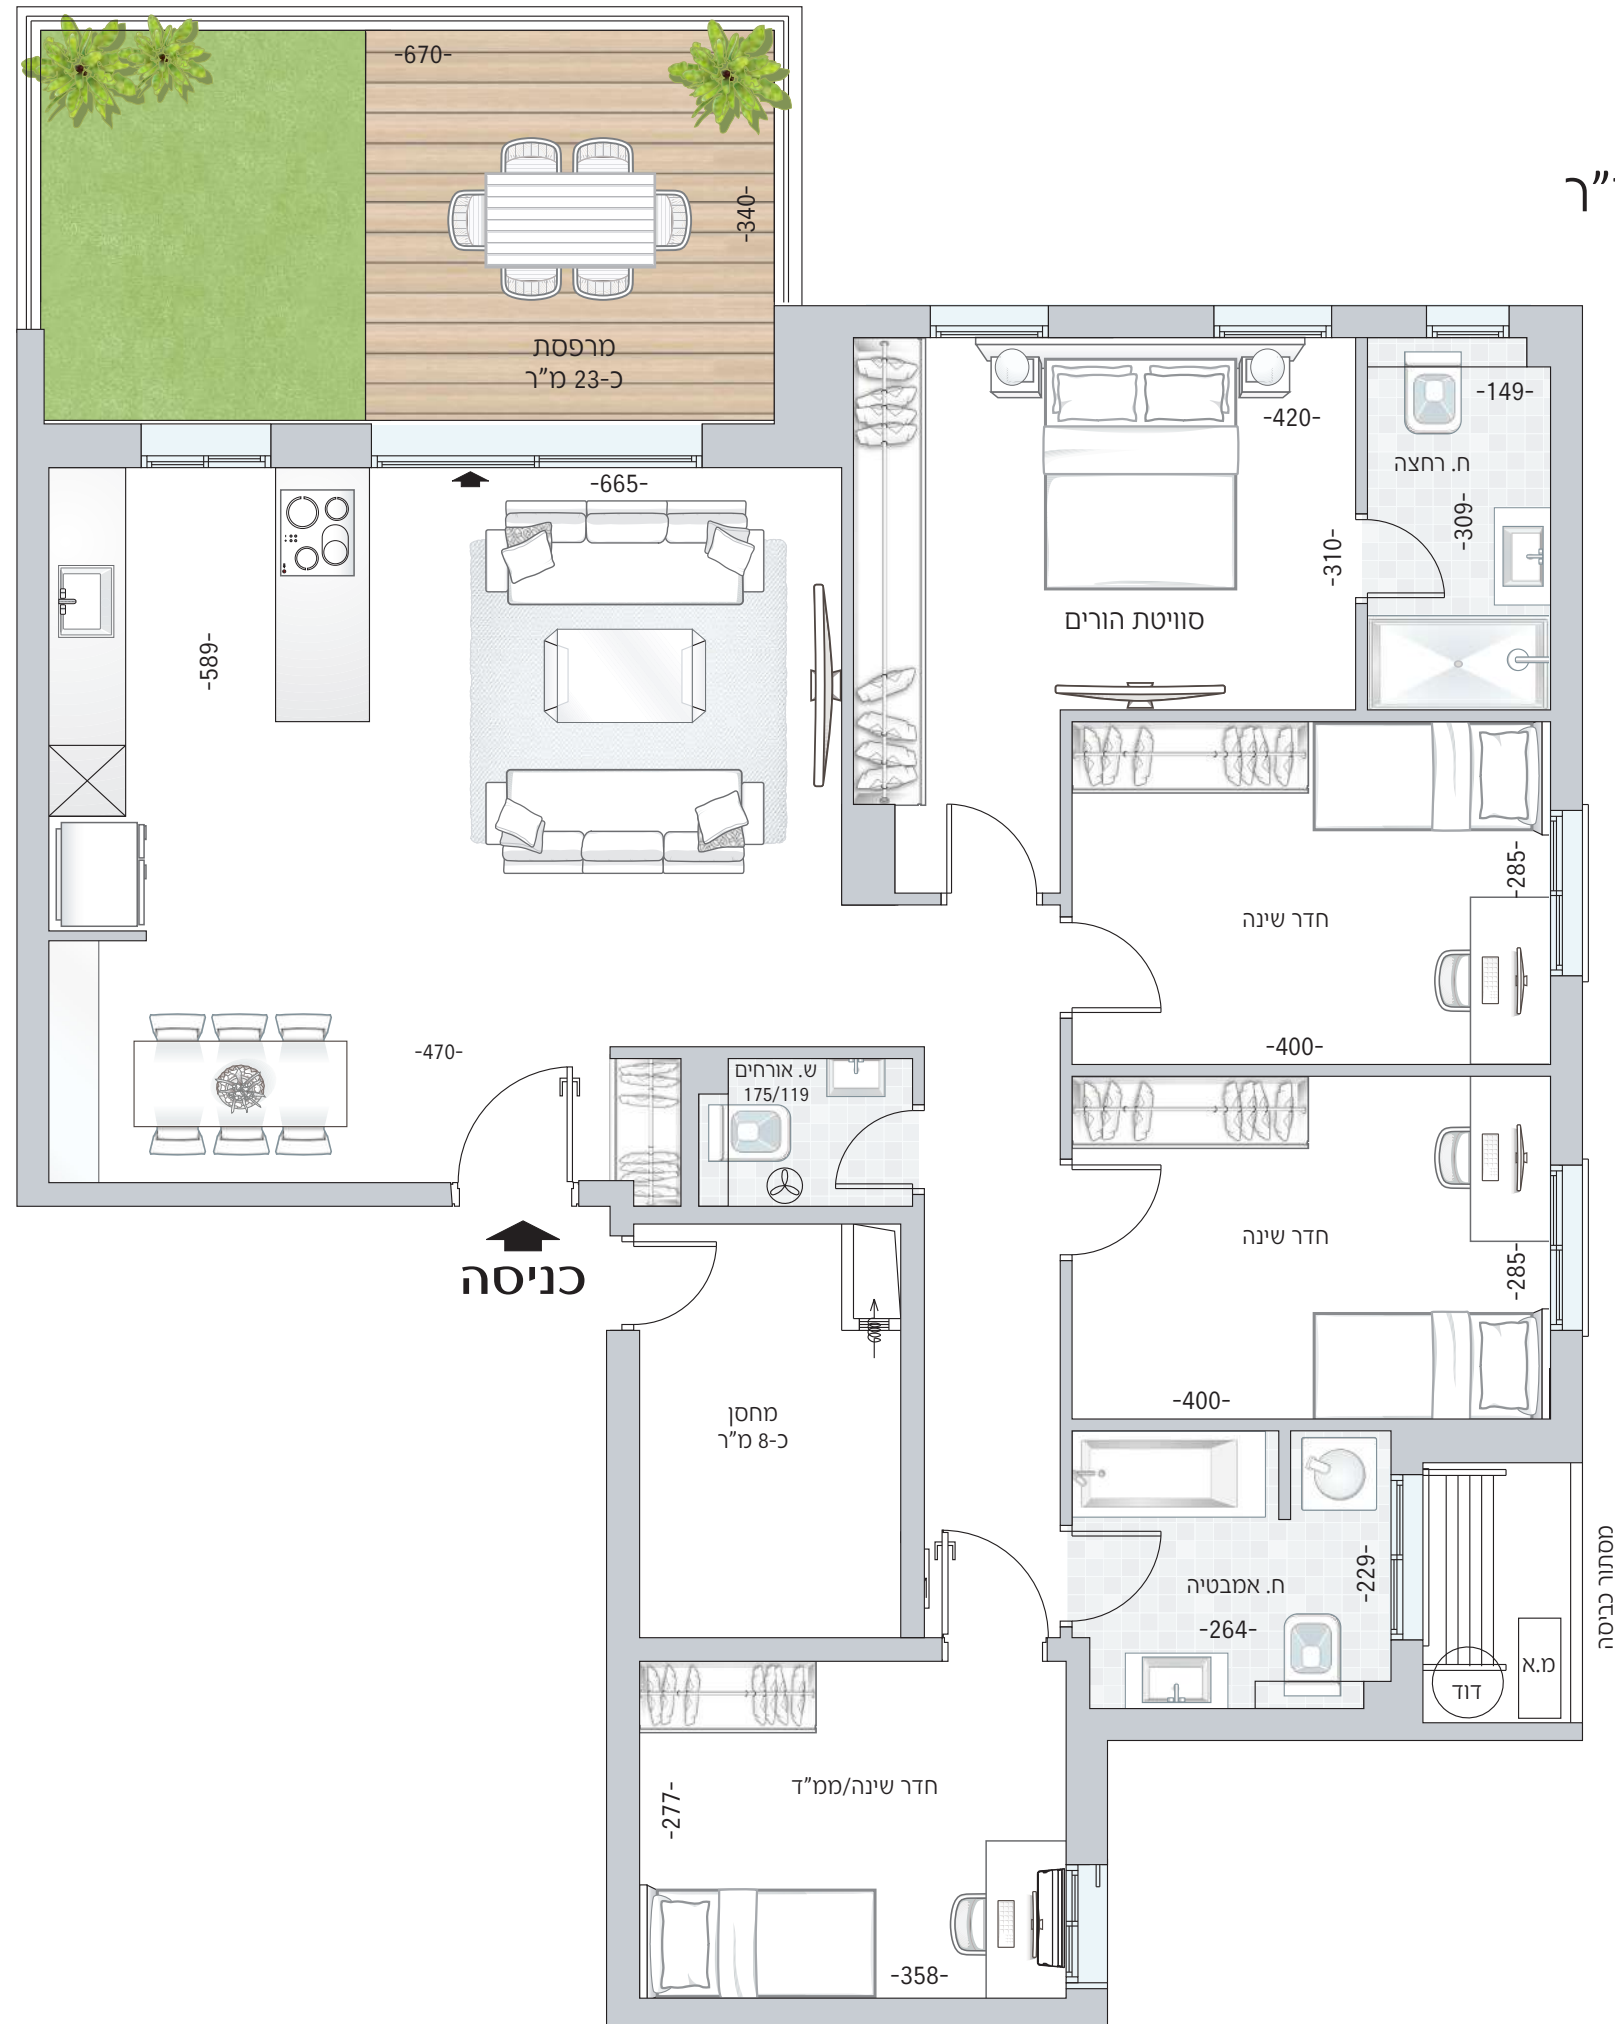

דירת 5 חדרים

טיפוס B

שטח דירה כ-129 מ"ר

שטח מרפסת כולל אדנית כ-23 מ"ר

קומות 1-15

מסתור כביסה

התוכניות והפרטים בדף זה להמחשה ולמסירת מידע בלבד, ואינם מהווים כל התחייבות החברה. את החברה מחייב ההסכם והמפרט הטכני, לפי חוק המכר שעליו יחתמו החברה והרוכשים.