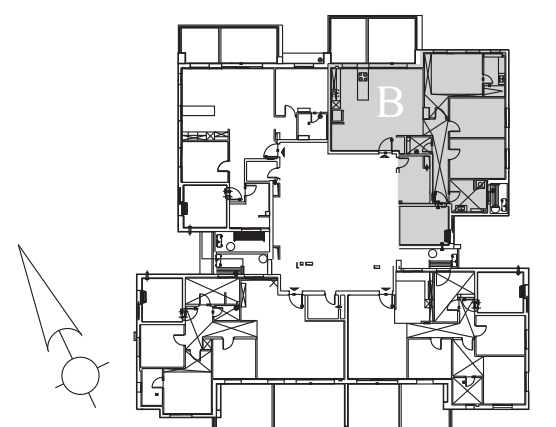

דירת 5 חדרים

טיפוס B

שטח דירה כ-129 מ"ר

שטח מרפסת כולל אדנית כ-23 מ"ר

קומות 1-15

מסתור כביסה

התוכניות והפרטים בדף זה להמחשה ולמסירת מידע בלבד, ואינם מהווים כל התחייבות החברה. את החברה מחייב ההסכם והמפרט הטכני, לפי חוק המכר שעליו יחתמו החברה והרוכשים.