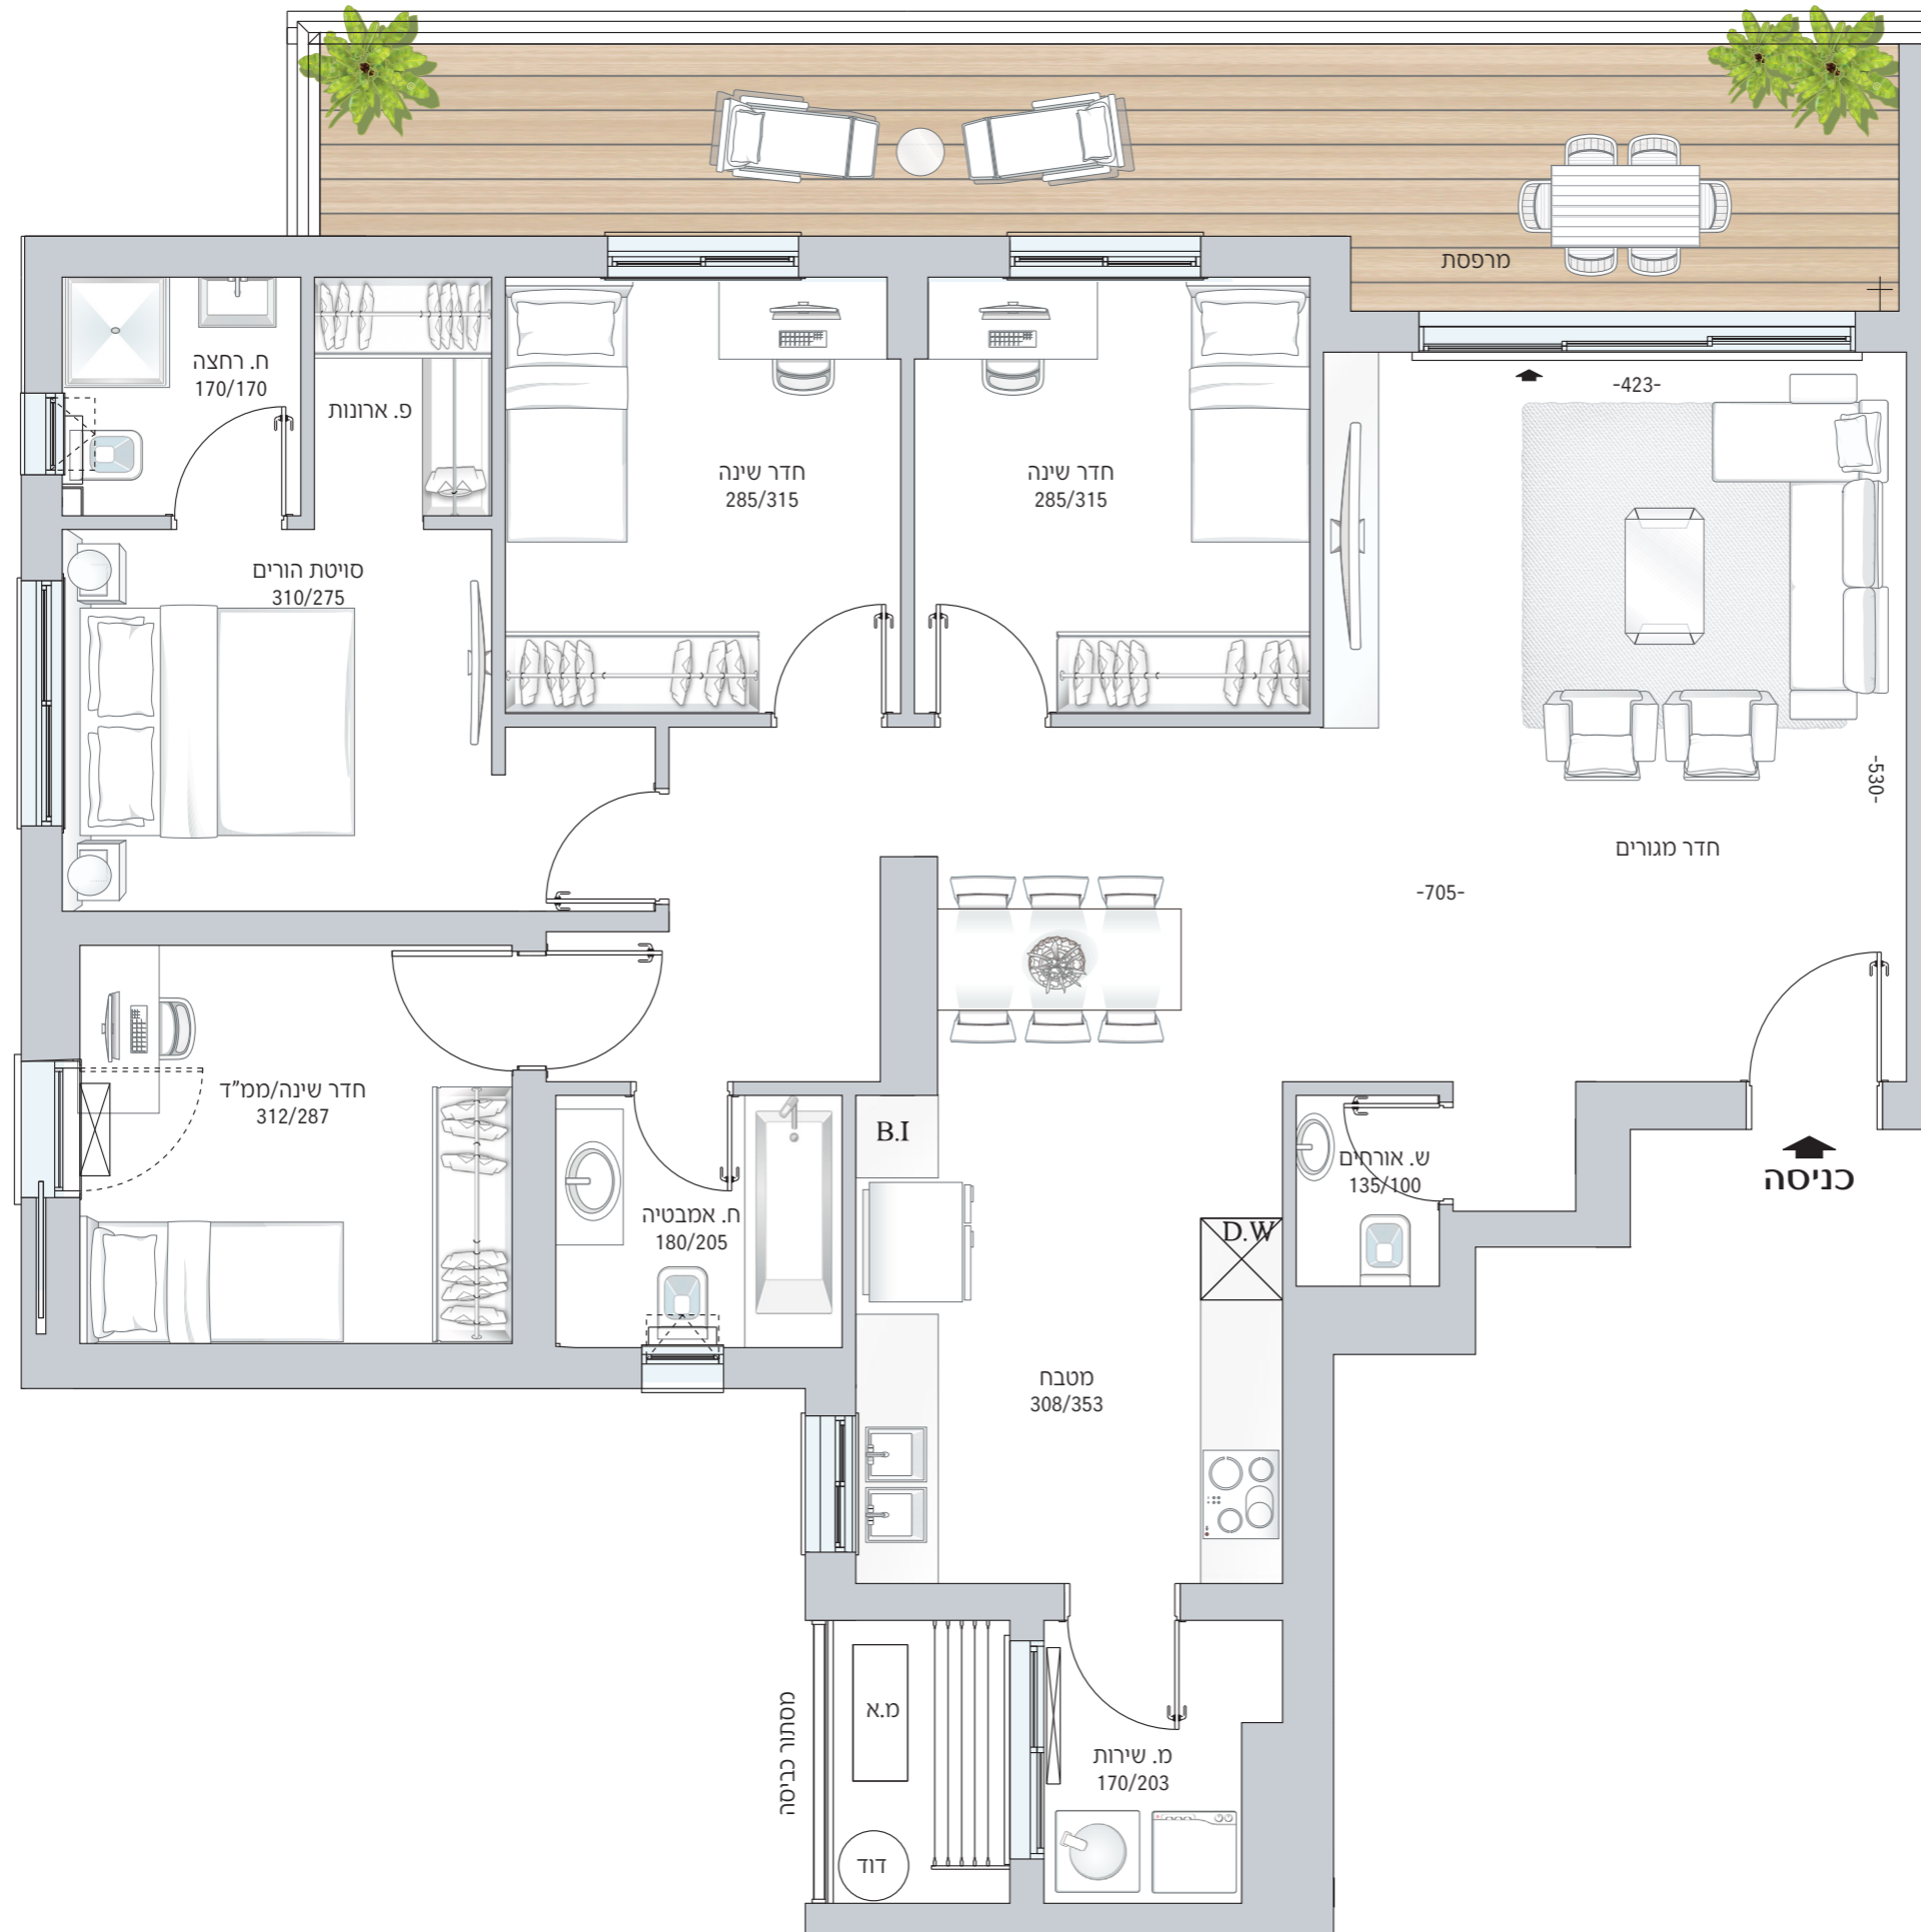

גבעת שמואל

דירת 5 חדרים

טיפוס A

קומה 12

שטח הדירה: כ-121 מ"ר

ומרפסת: כ-22 מ"ר

התכנוניות והפרטים בדף זה להמחשה ולמסירת מידע בלבד, ואינם מהווים כל התחייבות החברה. את החברה מחייב ההסכם והמפרט הטכני, לפי חוק המכר שעליו יחתמו החברה והרוכשים.