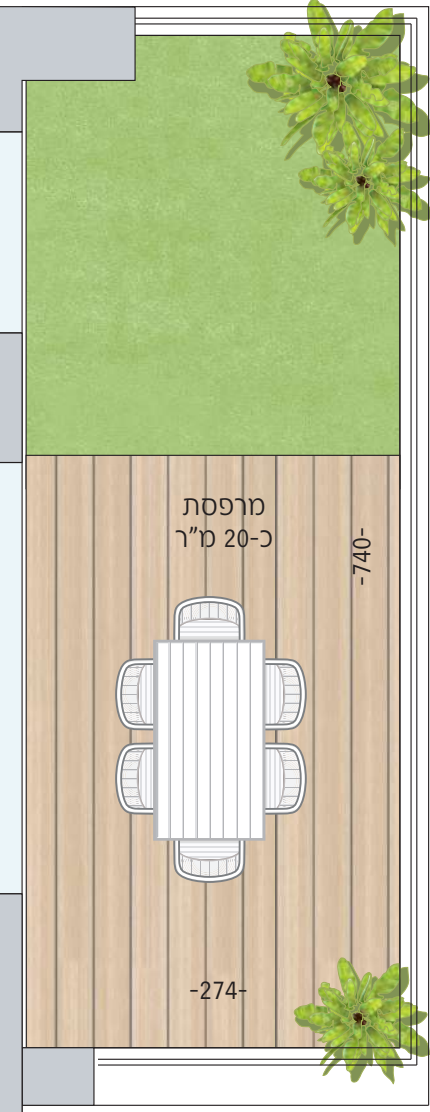

דירת 4 חדרים

טיפוס A

שטח דירה כ-107 מ"ר

שטח מרפסת כולל אדנית כ-20 מ"ר

קומות 1-15

התוכניות והפרטים בדף זה להמחשה ולמסירת מידע בלבד, ואינם מהווים כל התחייבות החברה. את החברה מחייב ההסכם והמפרט הטכני, לפי חוק המכר שעליו יחתמו החברה והרוכשים.