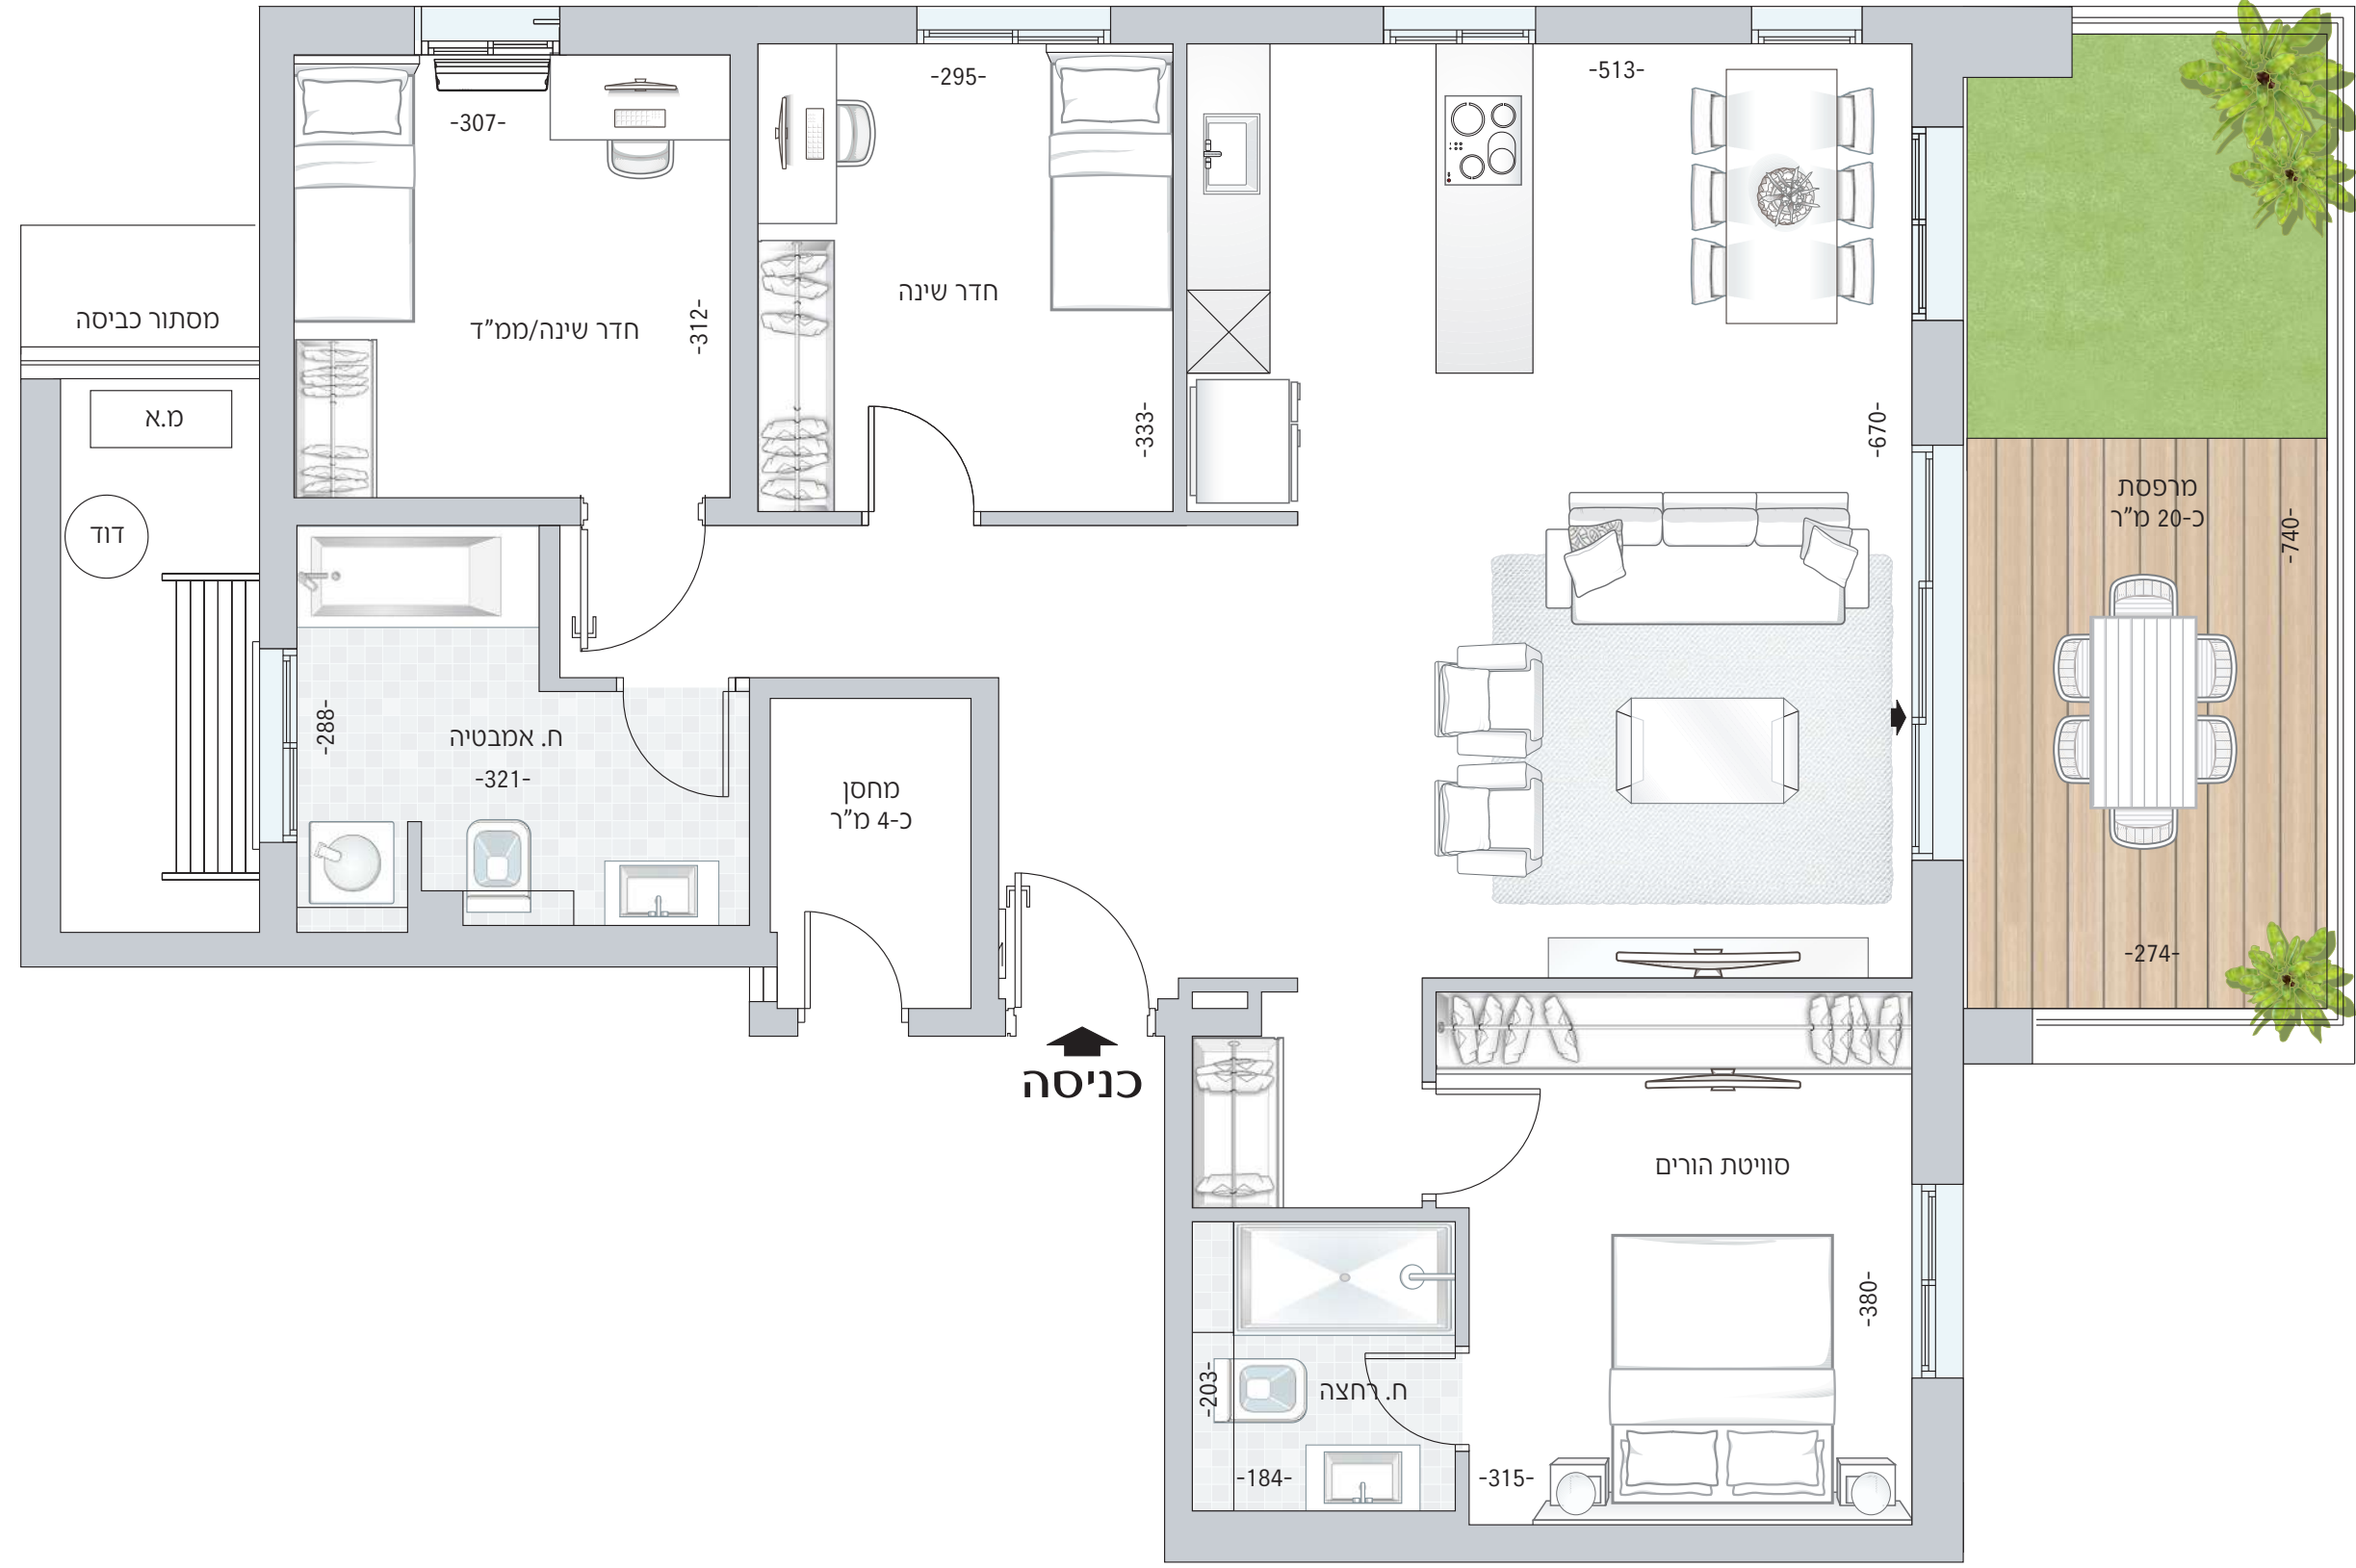

דירת 4 חדרים

טיפוס A

שטח דירה כ-107 מ"ר

שטח מרפסת כולל אדנית כ-20 מ"ר

קומות 1-15

התוכניות והפרטים בדף זה להמחשה ולמסירת מידע בלבד, ואינם מהווים כל התחייבות החברה. את החברה מחייב ההסכם והמפרט הטכני, לפי חוק המכר שעליו יחתמו החברה והרוכשים.