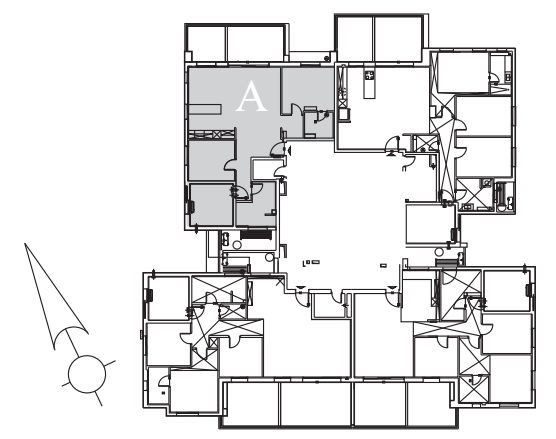

דירת 4 חדרים

טיפוס A

שטח דירה כ-107 מ"ר

שטח מרפסת כולל אדנית כ-20 מ"ר

קומות 1-15

התוכניות והפרטים בדף זה להמחשה ולמסירת מידע בלבד, ואינם מהווים כל התחייבות החברה. את החברה מחייב ההסכם והמפרט הטכני, לפי חוק המכר שעליו יחתמו החברה והרוכשים.